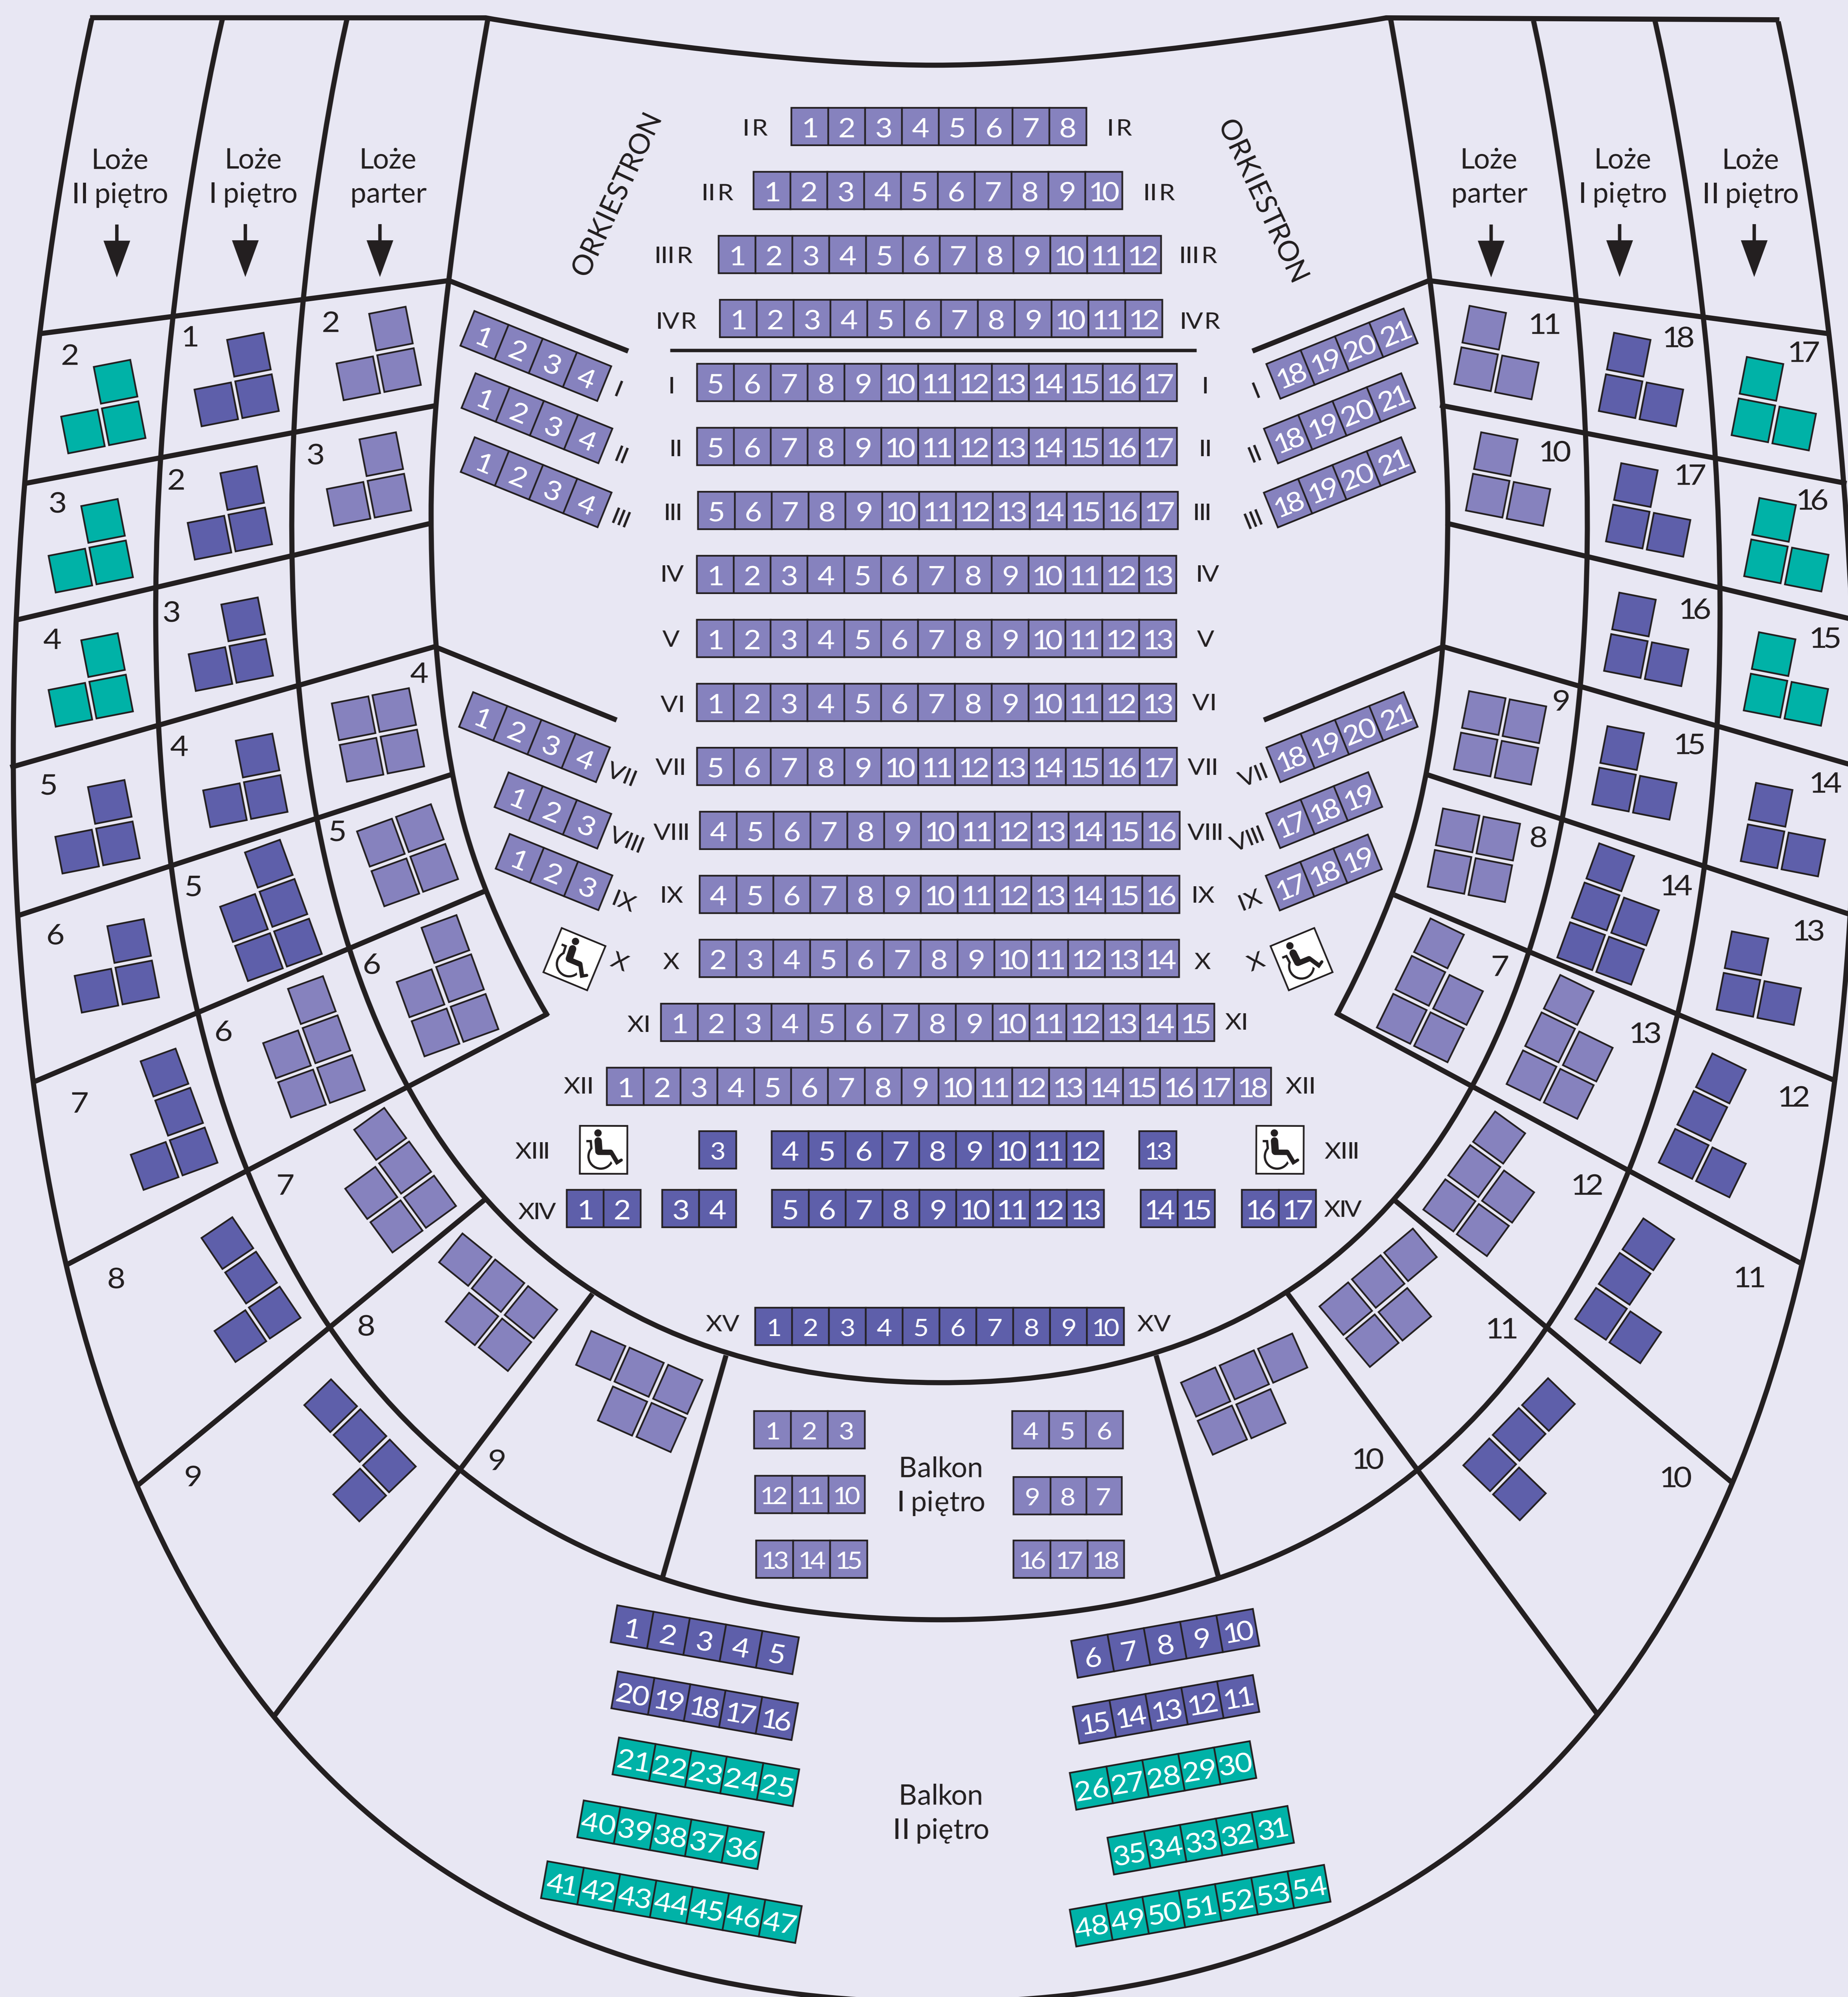

Widownia Dużej Sceny Teatru im. Juliusza Słowackiego w Krakowie

■ Obszar cenowy A

■ Obszar cenowy B

■ Obszar cenowy C