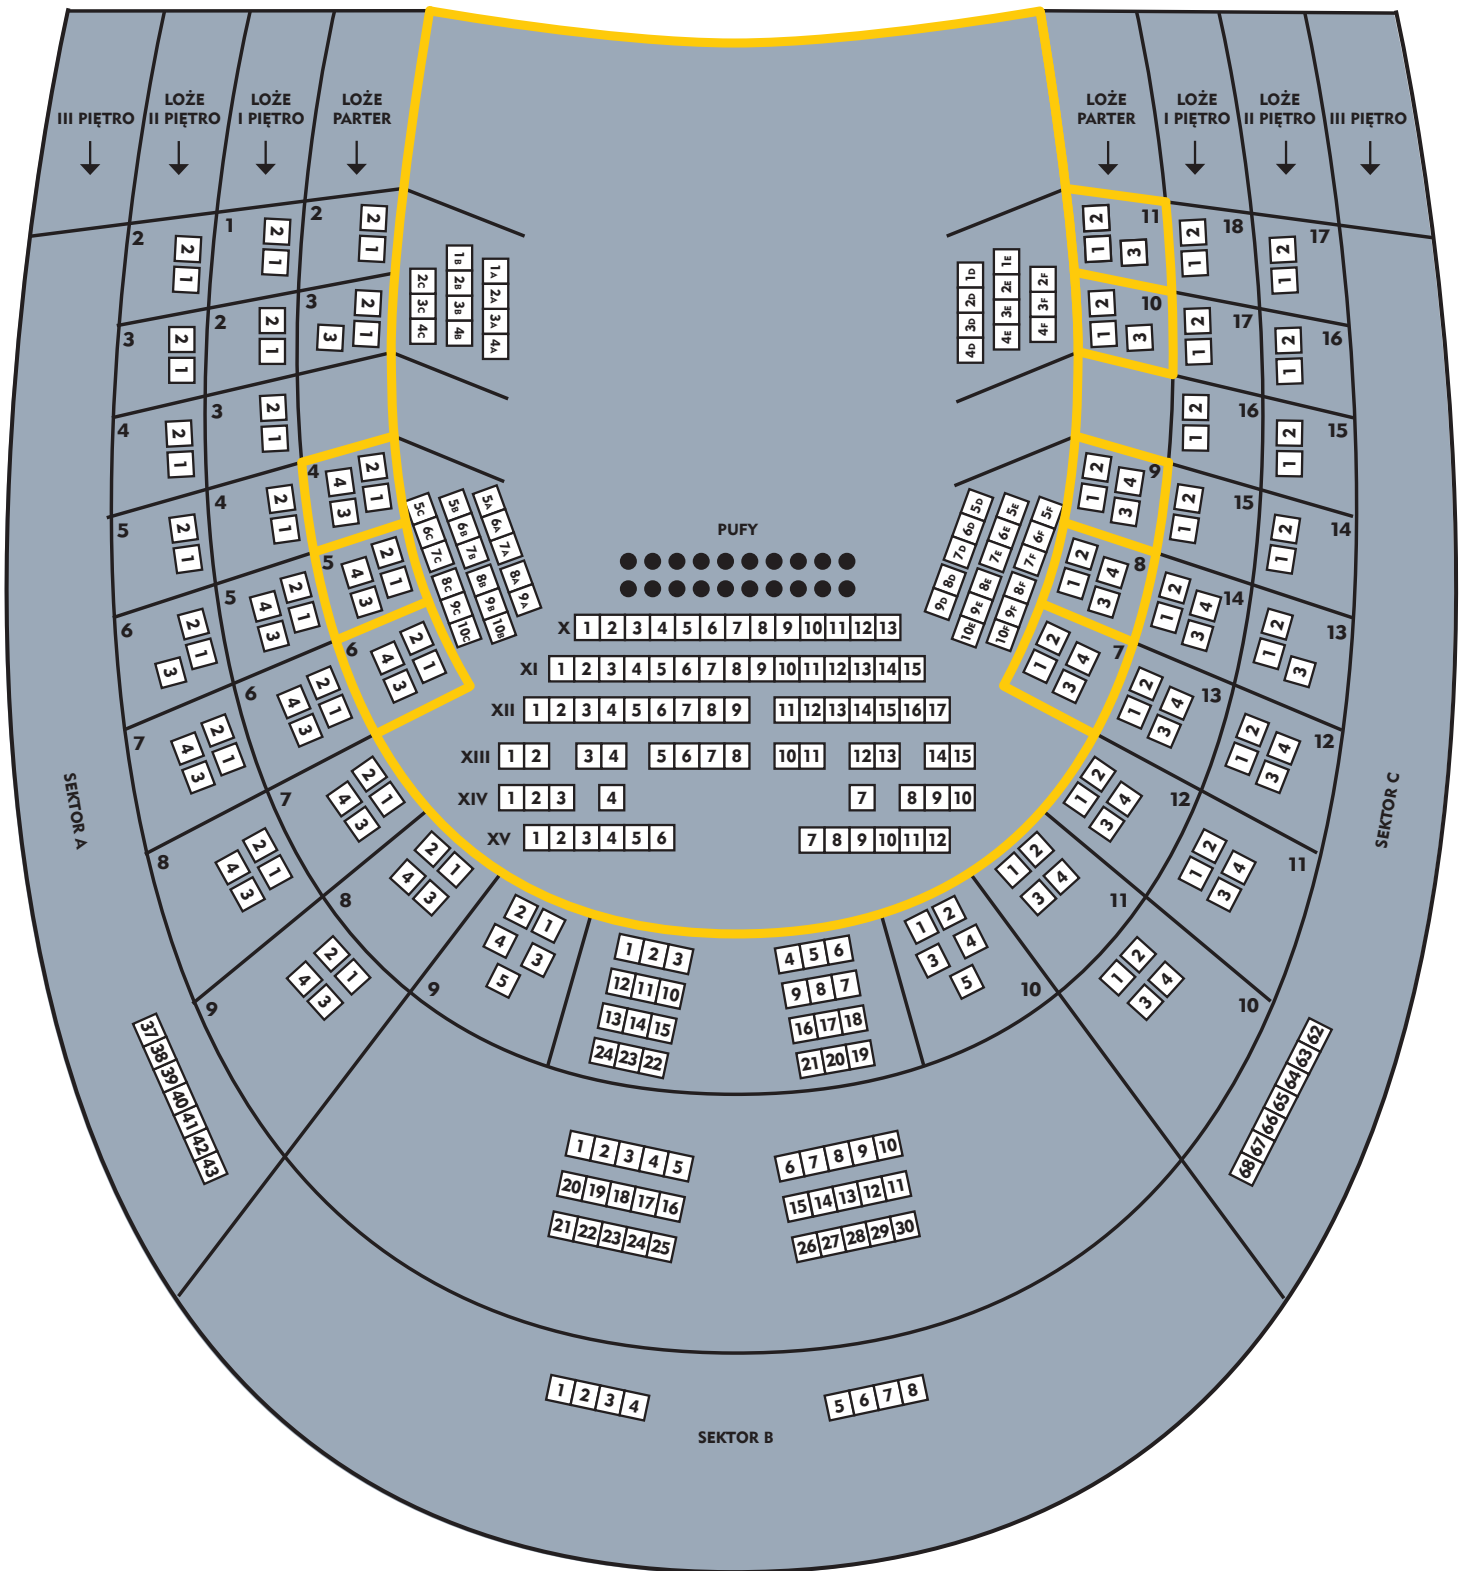

SCENA

miejsca z pętlą indukcyjną
dla osób z niepełnosprawnością słuchu

RZĄD XIII RZĄD XIII

1	2	14	15
---	---	----	----

↓ ↓

miejsca dla osób
z niepełnosprawnością ruchu