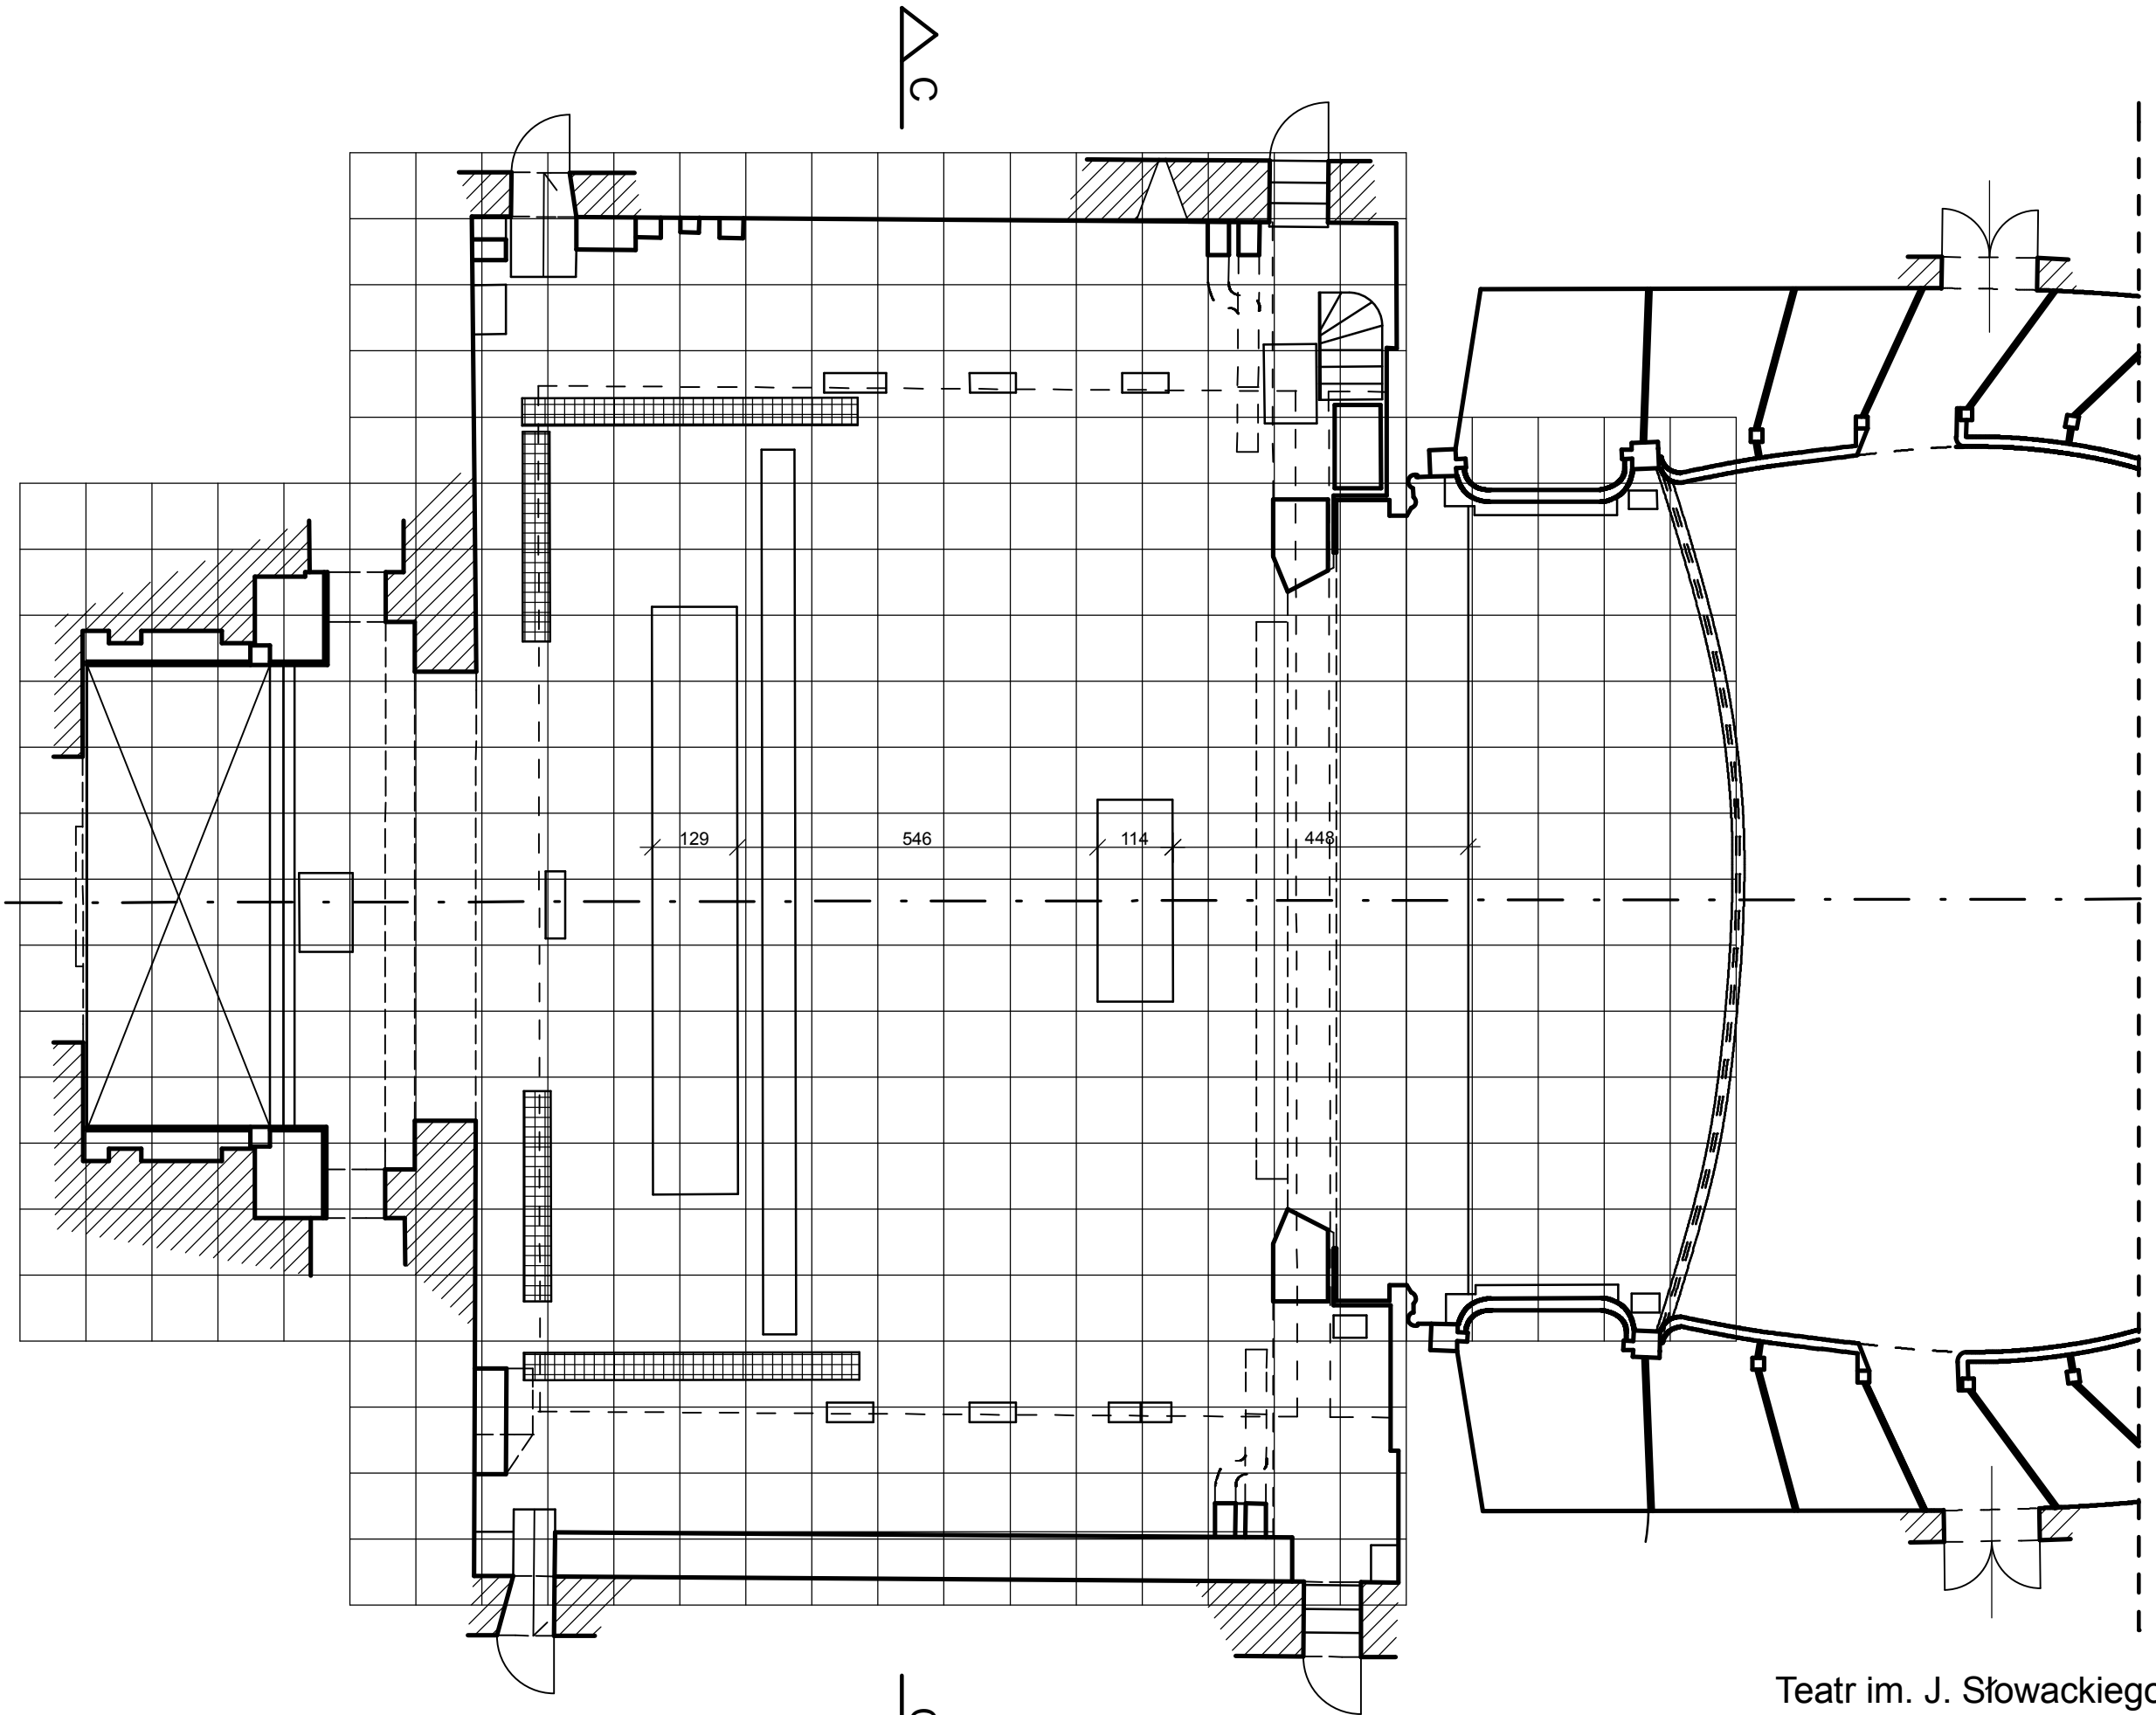

Teatr im. J. Słowackiego w Krakowie
 Duża scena
 rzut skala 1-100

Teatr im. J. Słowackiego w Krakowie
Duża scena
rzut - łoża I piętro

Teatr im. J. Słowackiego w Krakowie
Duża scena
rzut - loża II piętro

Teatr im. J. Słowackiego w Krakowie
 Duża scena
 rzut - sztankiety skala 1-100

A
B

A
B

C
C

Teatr im. J. Słowackiego w Krakowie
Duża scena
rzut - zapadnie skala 1-100

Teatr im. J. Słowackiego w Krakowie
Duża scena
przekrój A-A skala 1-100

Teatr im. J. Słowackiego w Krakowie
Duża scena
przekrój B-B skala 1-100

Teatr im. J. Słowackiego w Krakowie
Duża scena
przekrój C-C skala 1-100