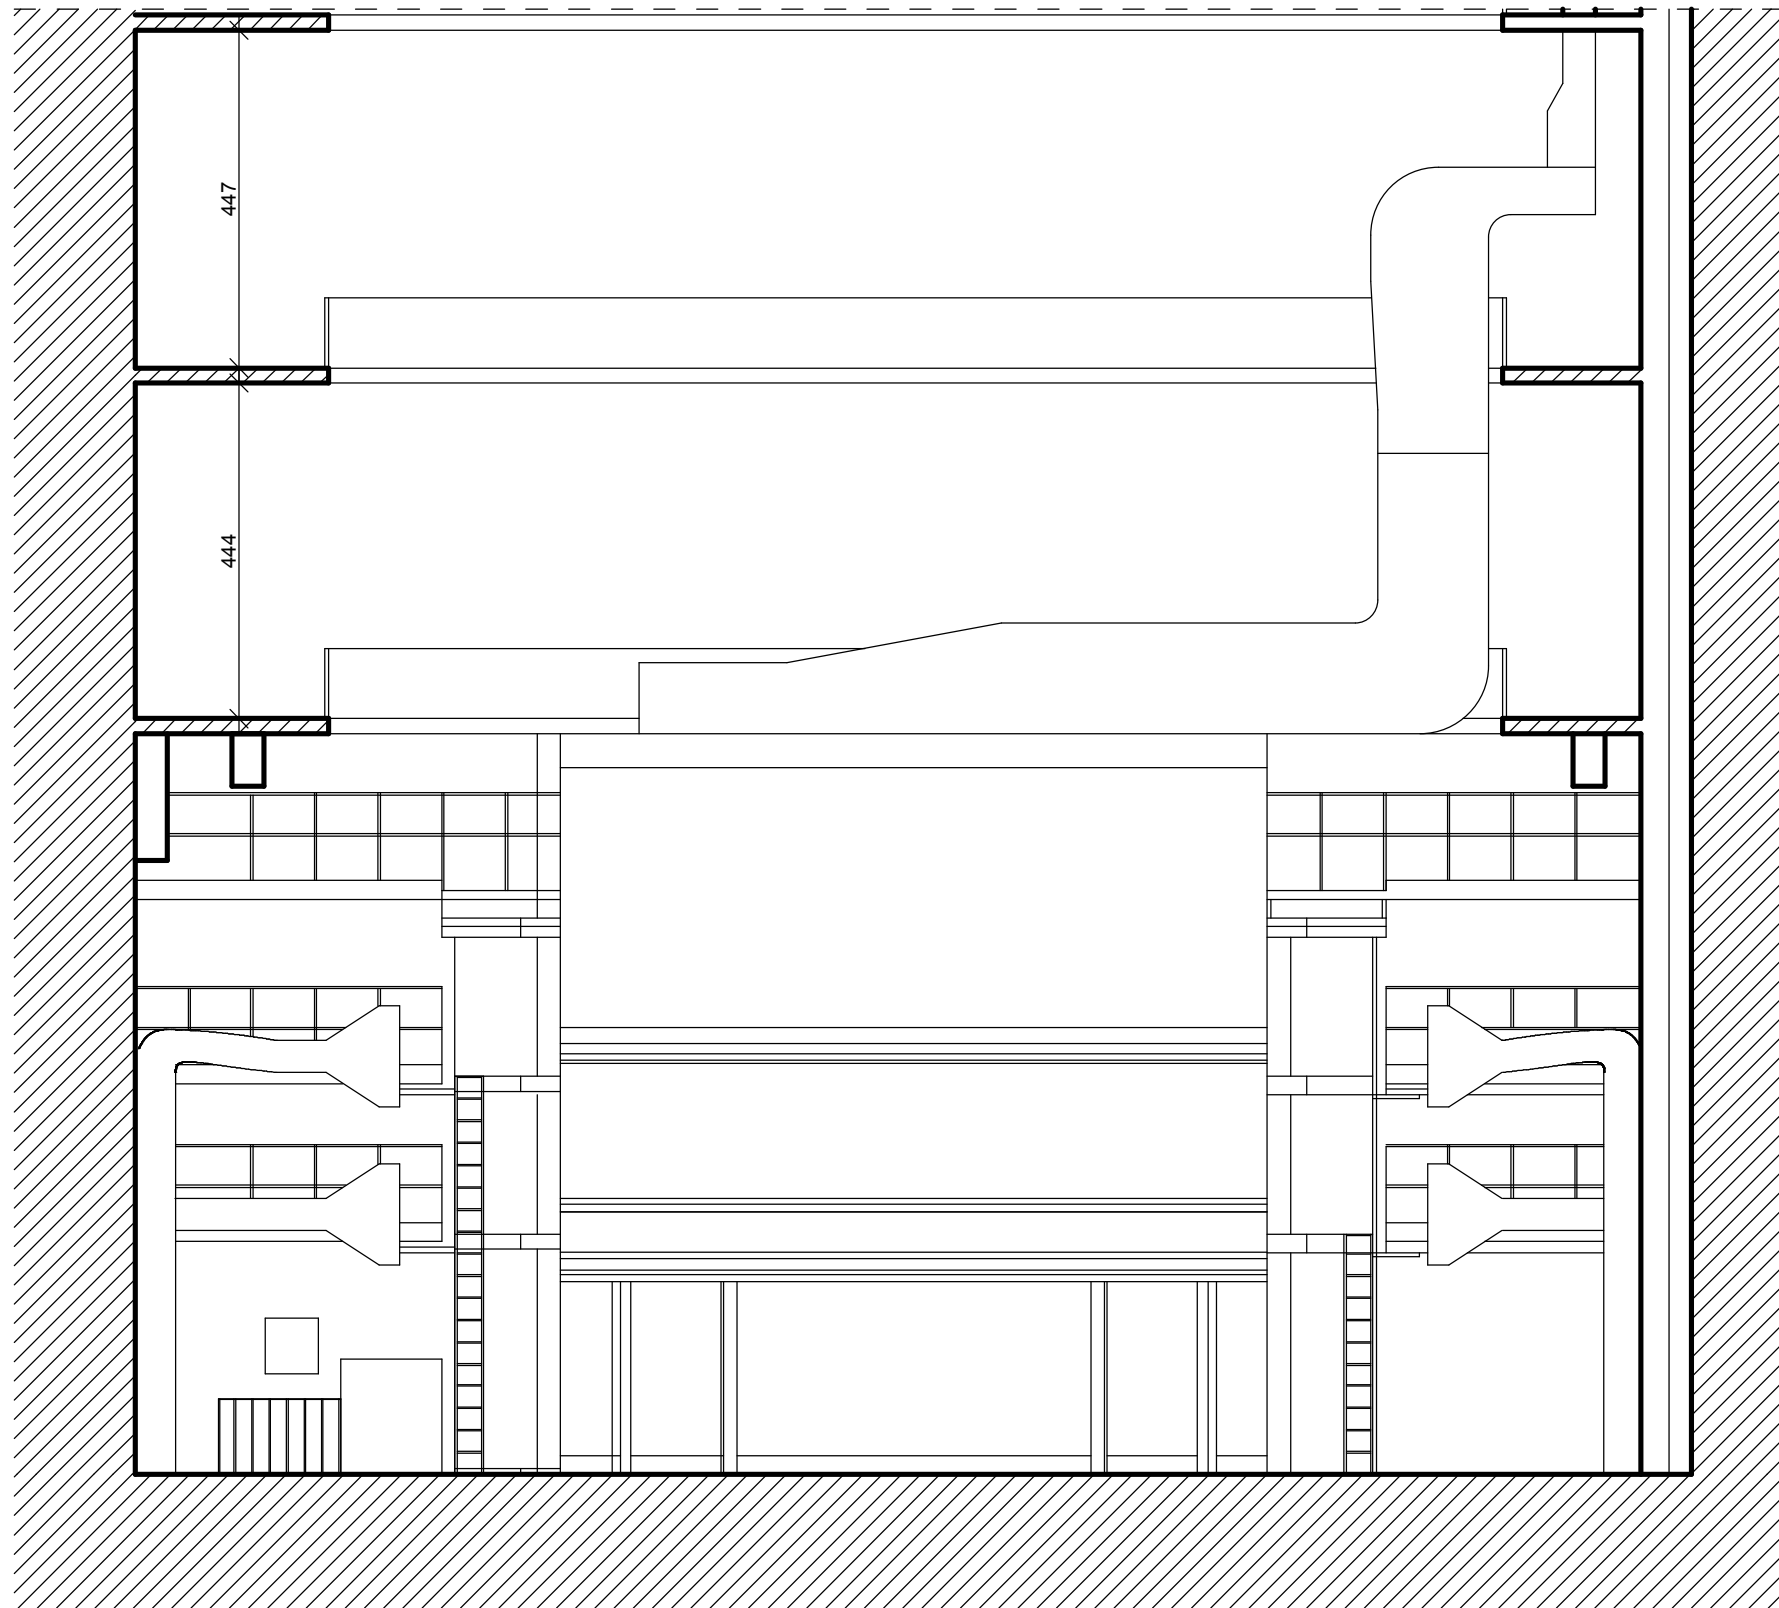

Teatr im. J. Słowackiego w Krakowie
 Duża scena
 rzut skala 1-100

Teatr im. J. Słowackiego w Krakowie
Duża scena
rzut - łoża I piętro

Teatr im. J. Słowackiego w Krakowie
Duża scena
rzut - loża II piętro

Teatr im. J. Słowackiego w Krakowie
 Duża scena
 rzut - sztankiety skala 1-100

A
B

A
B

C
C

Teatr im. J. Słowackiego w Krakowie
Duża scena
rzut - zapadnie skala 1-100

Teatr im. J. Słowackiego w Krakowie
Duża scena
przekrój A-A skala 1-100

Teatr im. J. Słowackiego w Krakowie
Duża scena
przekrój B-B skala 1-100

Teatr im. J. Słowackiego w Krakowie
Duża scena
przekrój C-C skala 1-100