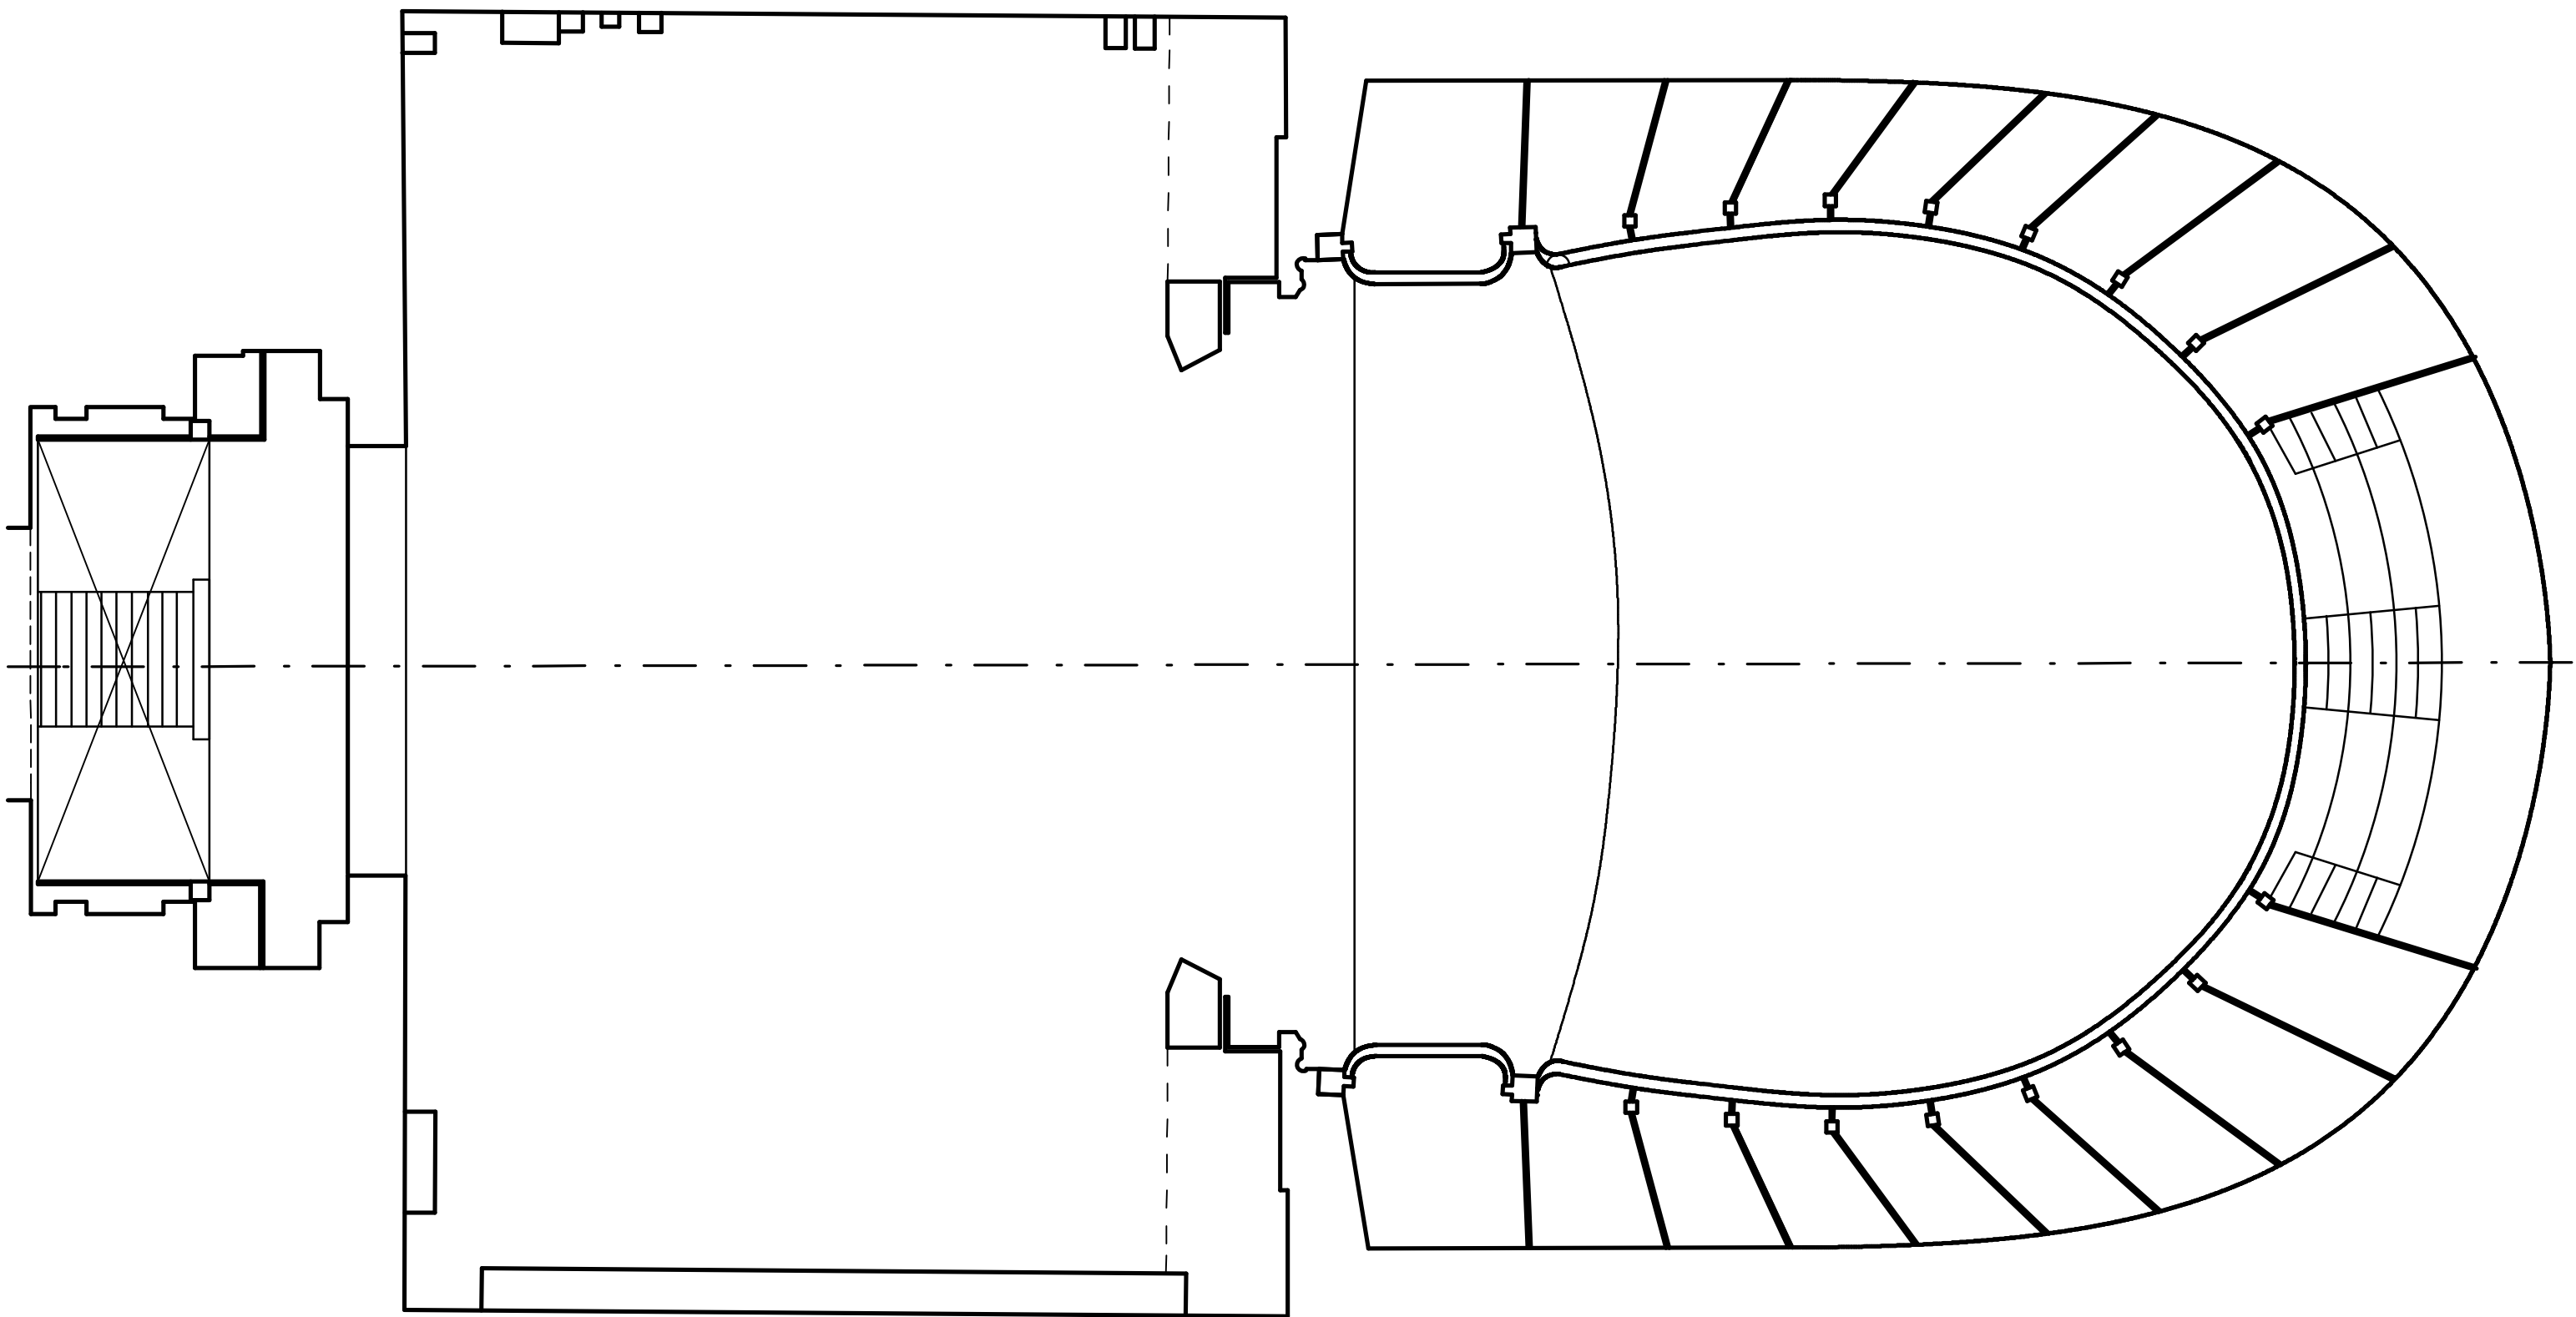

Teatr im. J. Słowackiego w Krakowie
 Duża scena
 rzut skala 1-100

Teatr im. J. Słowackiego w Krakowie
Duża scena
rzut - łoża I piętro

Teatr im. J. Słowackiego w Krakowie
Duża scena
rzut - loża II piętro

Teatr im. J. Słowackiego w Krakowie
 Duża scena
 rzut - sztankiety skala 1-100

A
B

A
B

C
C

Teatr im. J. Słowackiego w Krakowie
Duża scena
rzut - zapadnie skala 1-100

Teatr im. J. Słowackiego w Krakowie
Duża scena
przekrój A-A skala 1-100

Teatr im. J. Słowackiego w Krakowie
Duża scena
przekrój B-B skala 1-100

Teatr im. J. Słowackiego w Krakowie
Duża scena
przekrój C-C skala 1-100