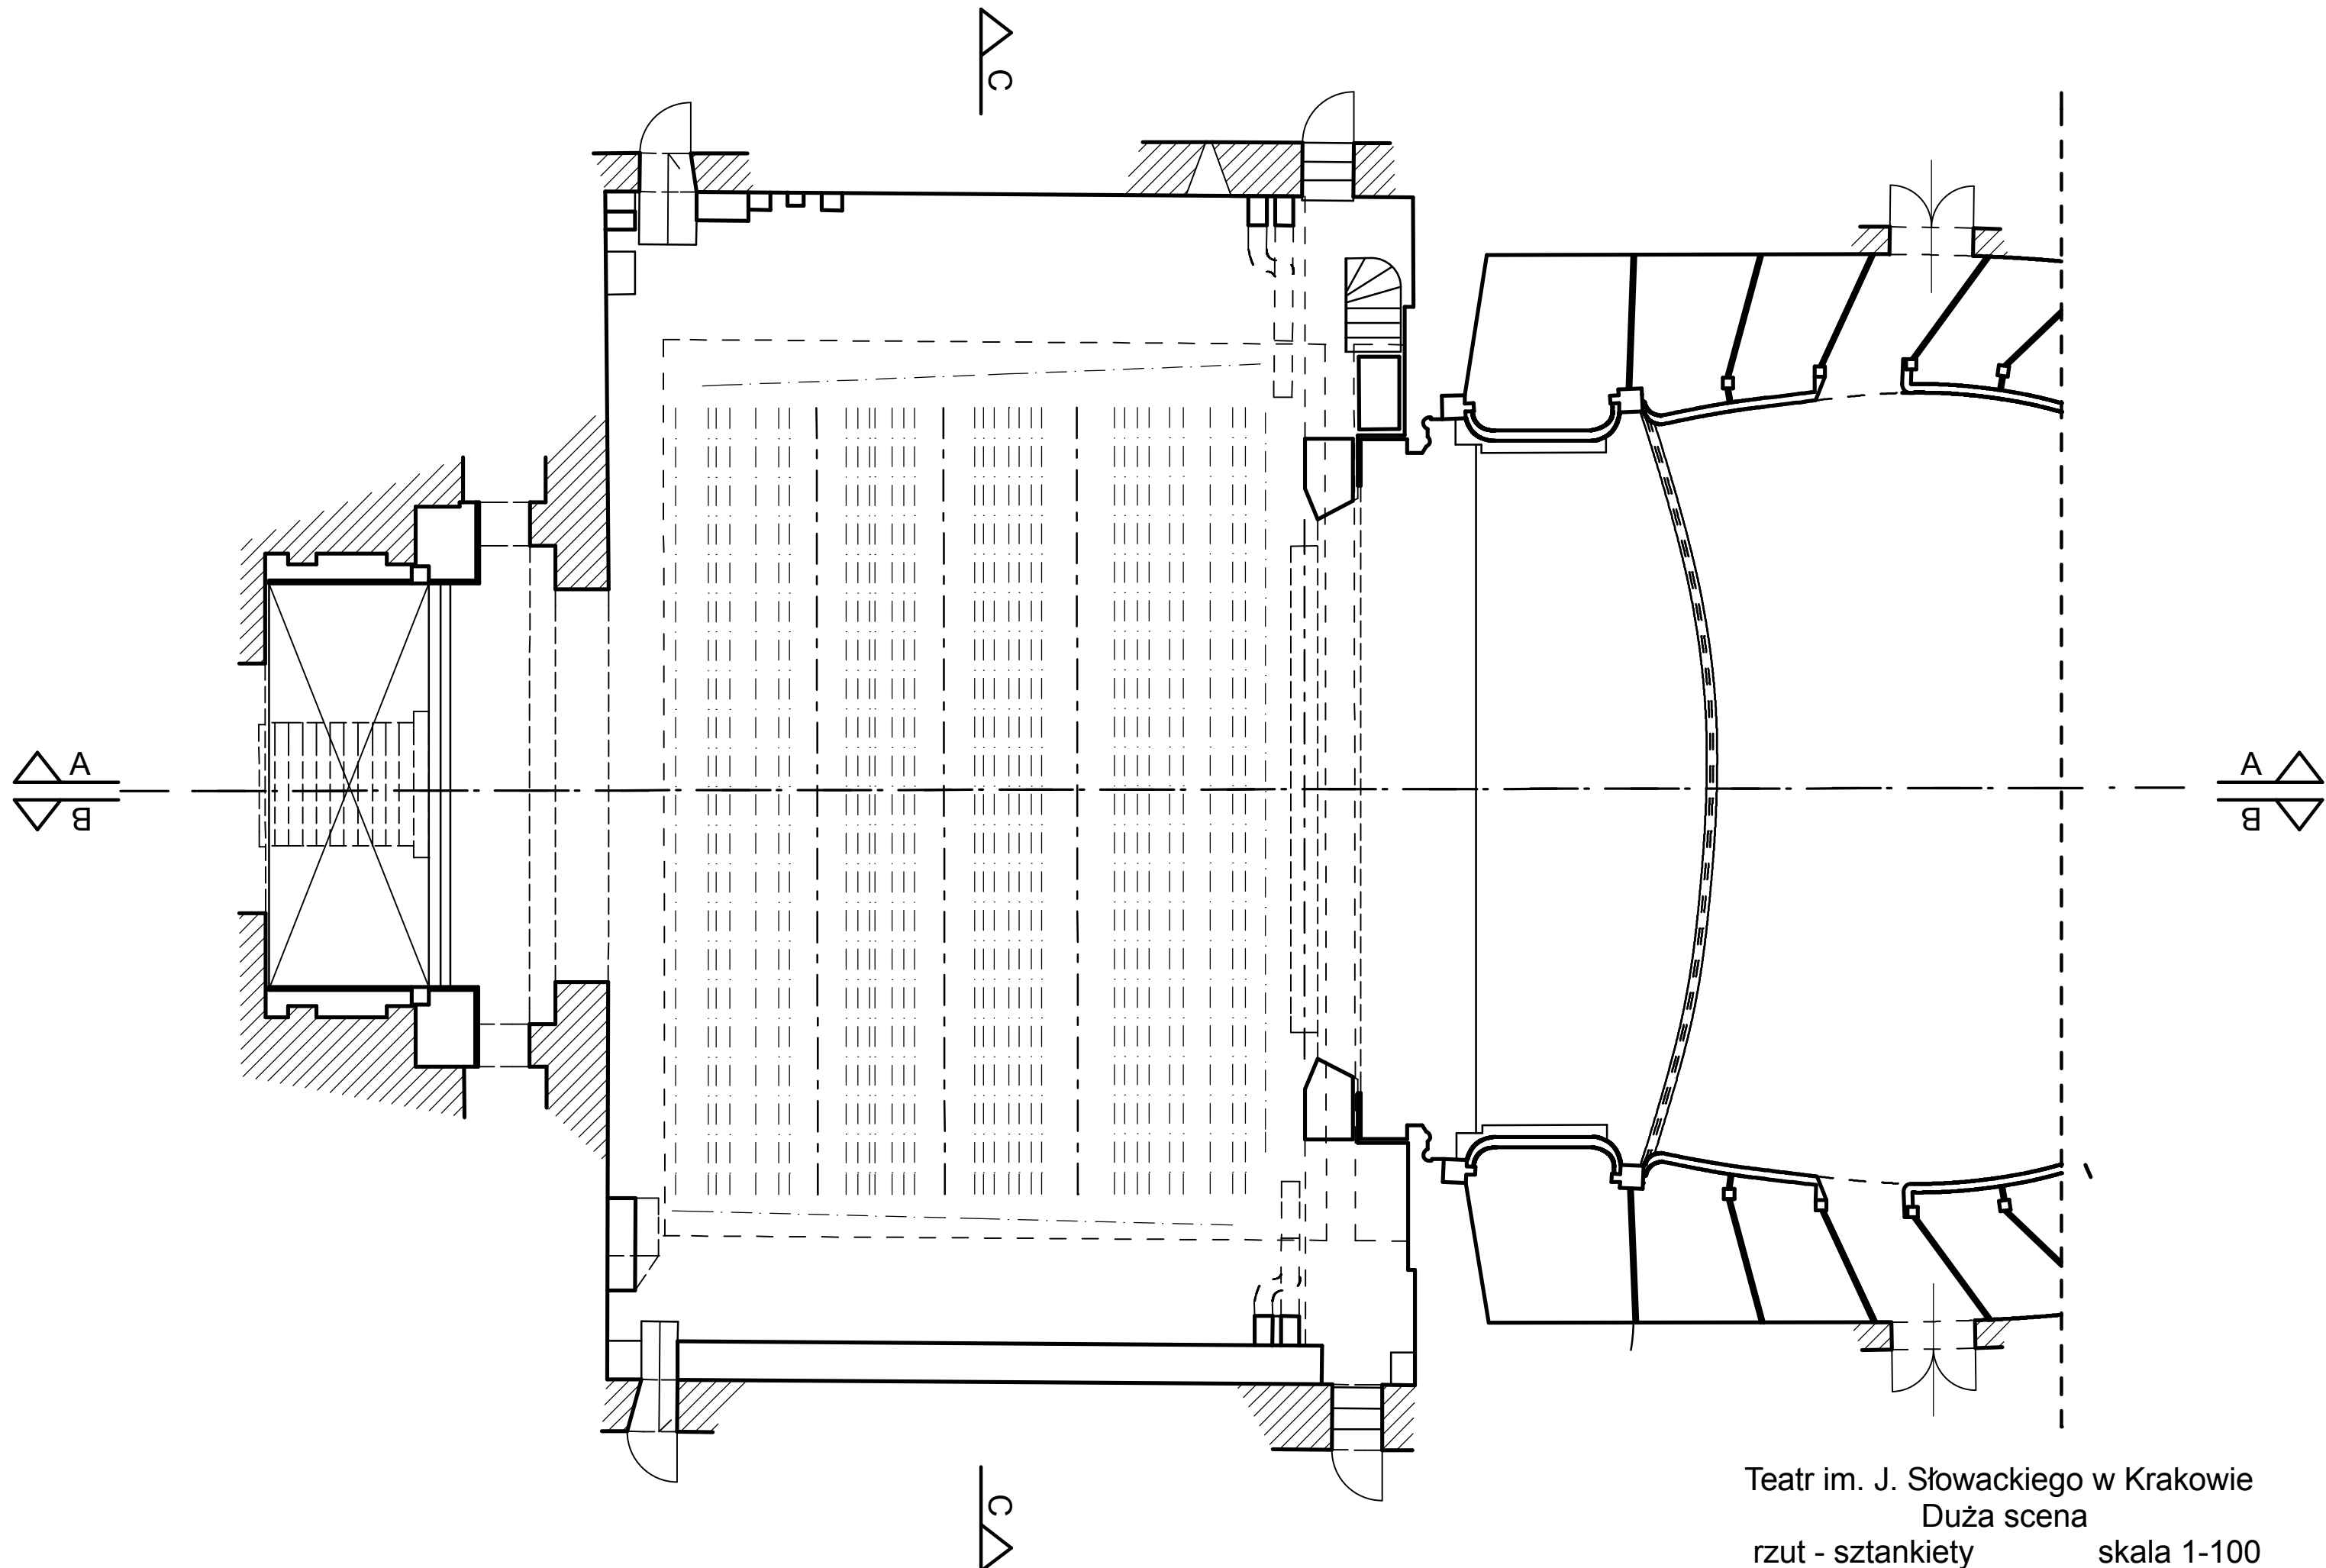

Teatr im. J. Słowackiego w Krakowie
 Duża scena
 rzut skala 1-100

Teatr im. J. Słowackiego w Krakowie
Duża scena
rzut - łoża I piętro

Teatr im. J. Słowackiego w Krakowie
Duża scena
rzut - loża II piętro

Teatr im. J. Słowackiego w Krakowie
 Duża scena
 rzut - sztankiety skala 1-100

A
B

A
B

C
C

Teatr im. J. Słowackiego w Krakowie
Duża scena
rzut - zapadnie skala 1-100

Teatr im. J. Słowackiego w Krakowie
Duża scena
przekrój A-A skala 1-100

Teatr im. J. Słowackiego w Krakowie
Duża scena
przekrój B-B skala 1-100

Teatr im. J. Słowackiego w Krakowie
Duża scena
przekrój C-C skala 1-100