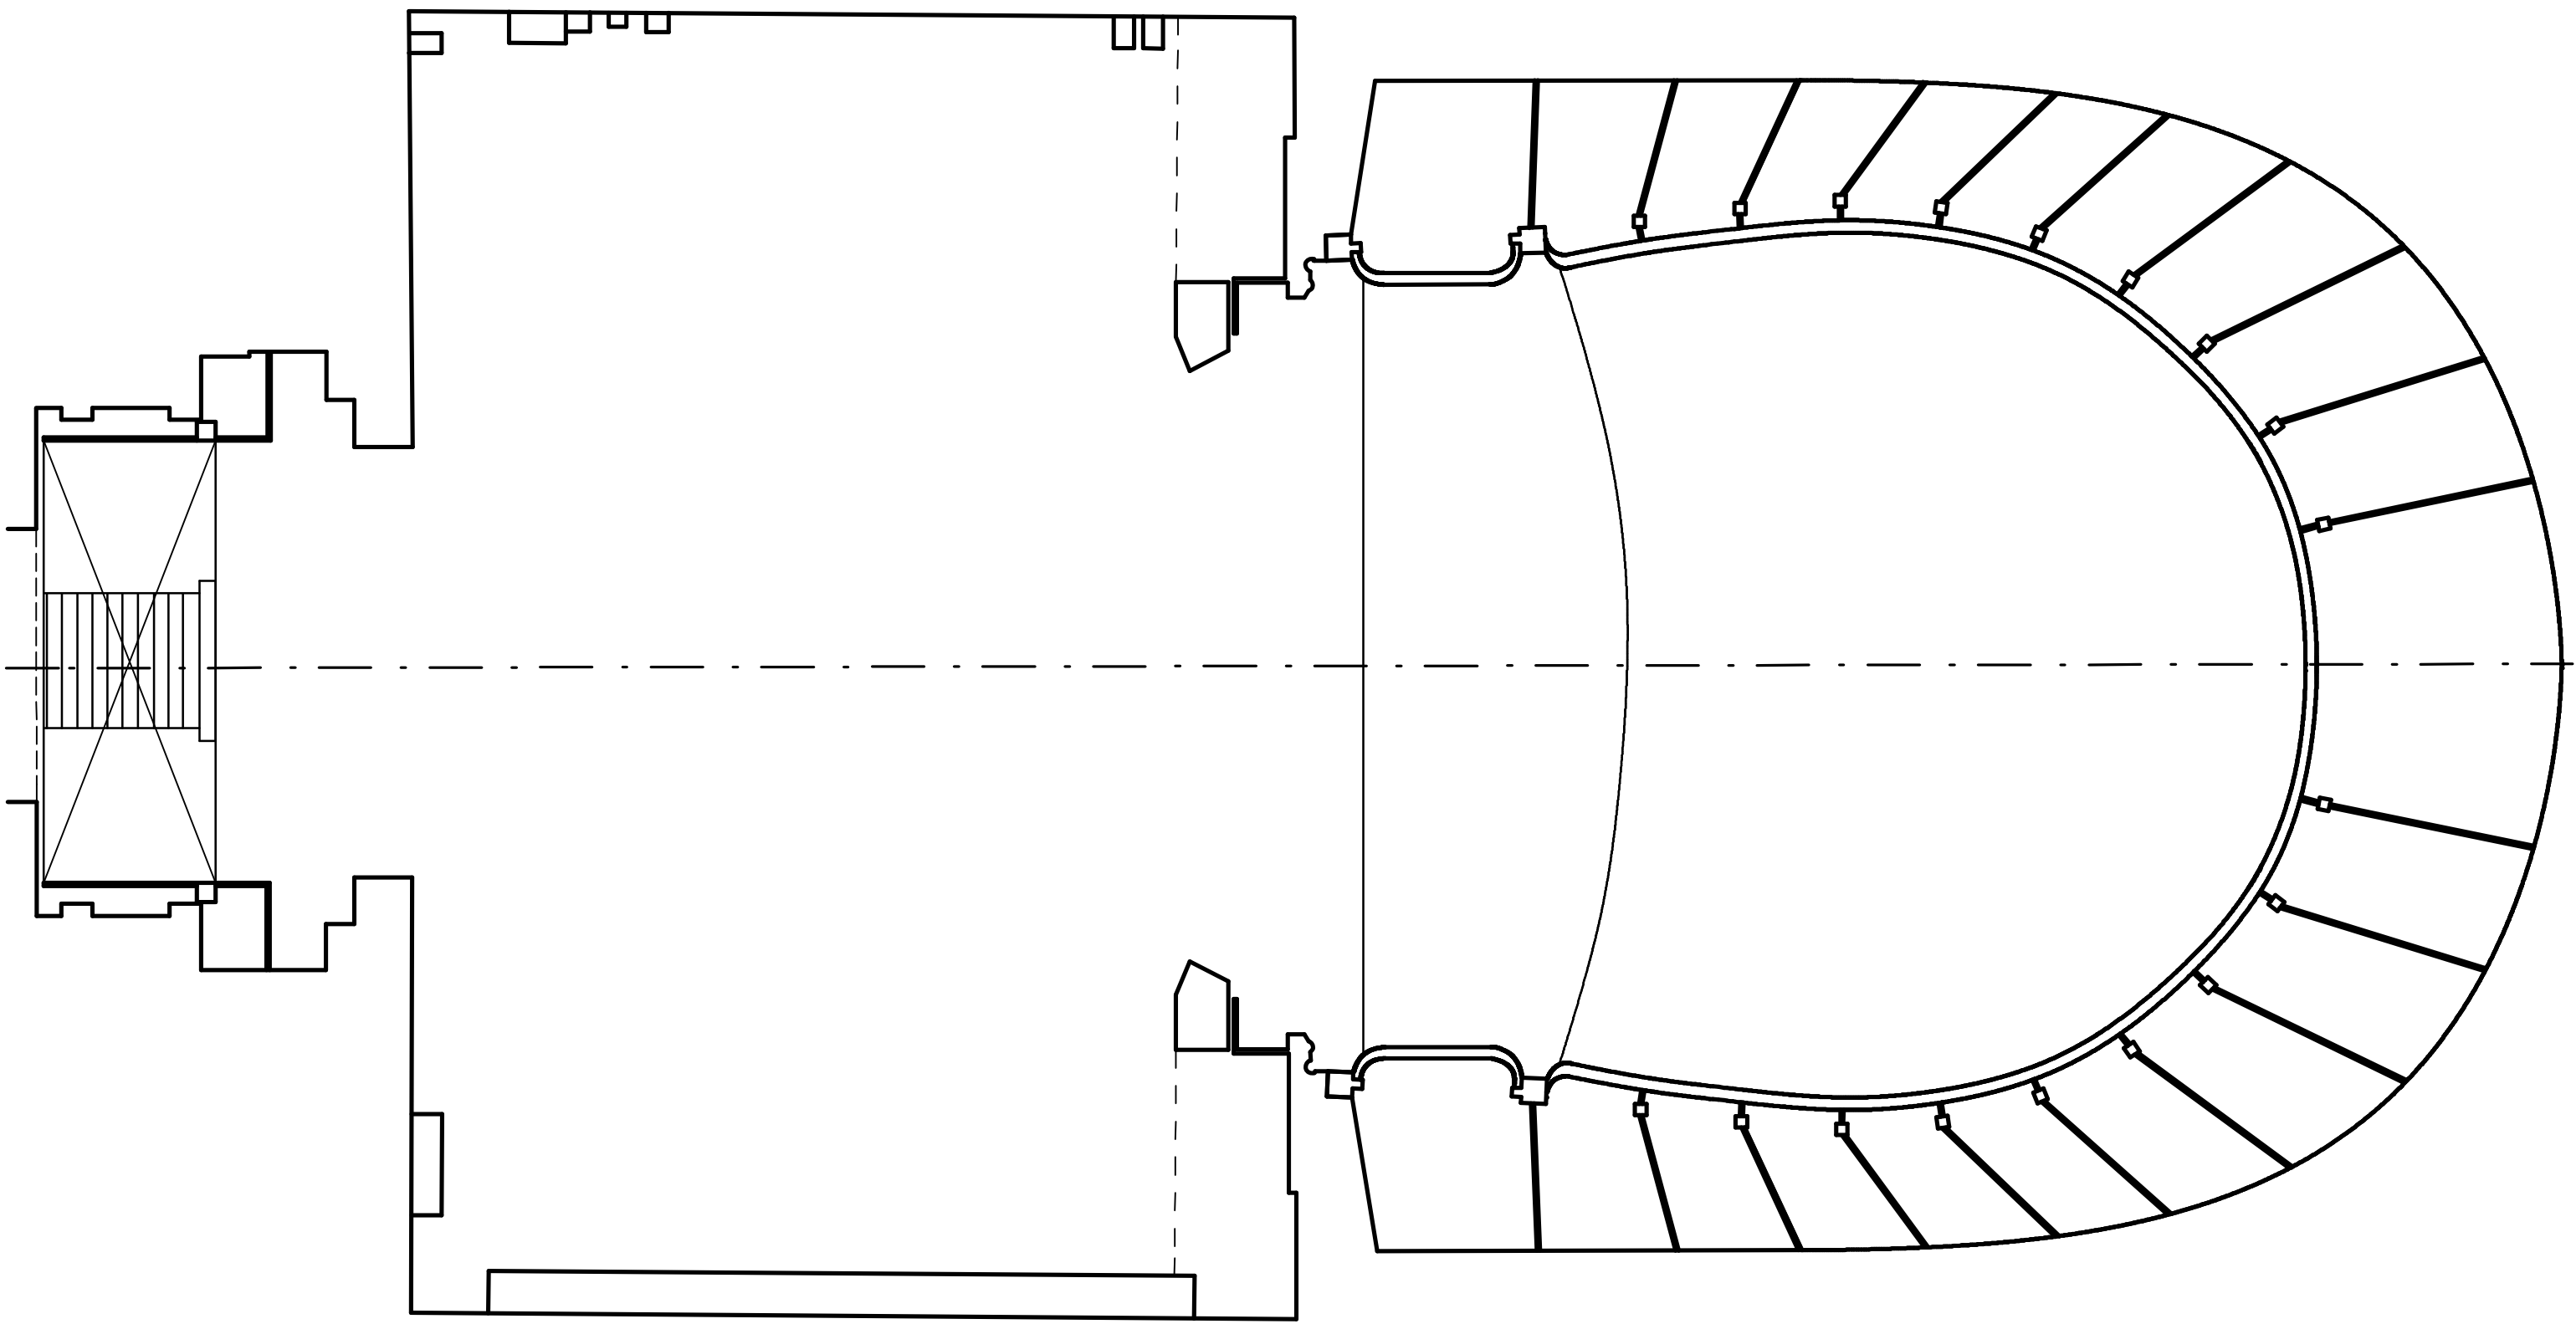

Teatr im. J. Słowackiego w Krakowie
 Duża scena
 rzut skala 1-100

Teatr im. J. Słowackiego w Krakowie
Duża scena
rzut - łoża I piętro

Teatr im. J. Słowackiego w Krakowie
Duża scena
rzut - loża II piętro

Teatr im. J. Słowackiego w Krakowie
 Duża scena
 rzut - sztankiety skala 1-100

A
B

A
B

C
C

Teatr im. J. Słowackiego w Krakowie
Duża scena
rzut - zapadnie skala 1-100

Teatr im. J. Słowackiego w Krakowie
Duża scena
przekrój A-A skala 1-100

Teatr im. J. Słowackiego w Krakowie
Duża scena
przekrój B-B skala 1-100

Teatr im. J. Słowackiego w Krakowie
Duża scena
przekrój C-C skala 1-100