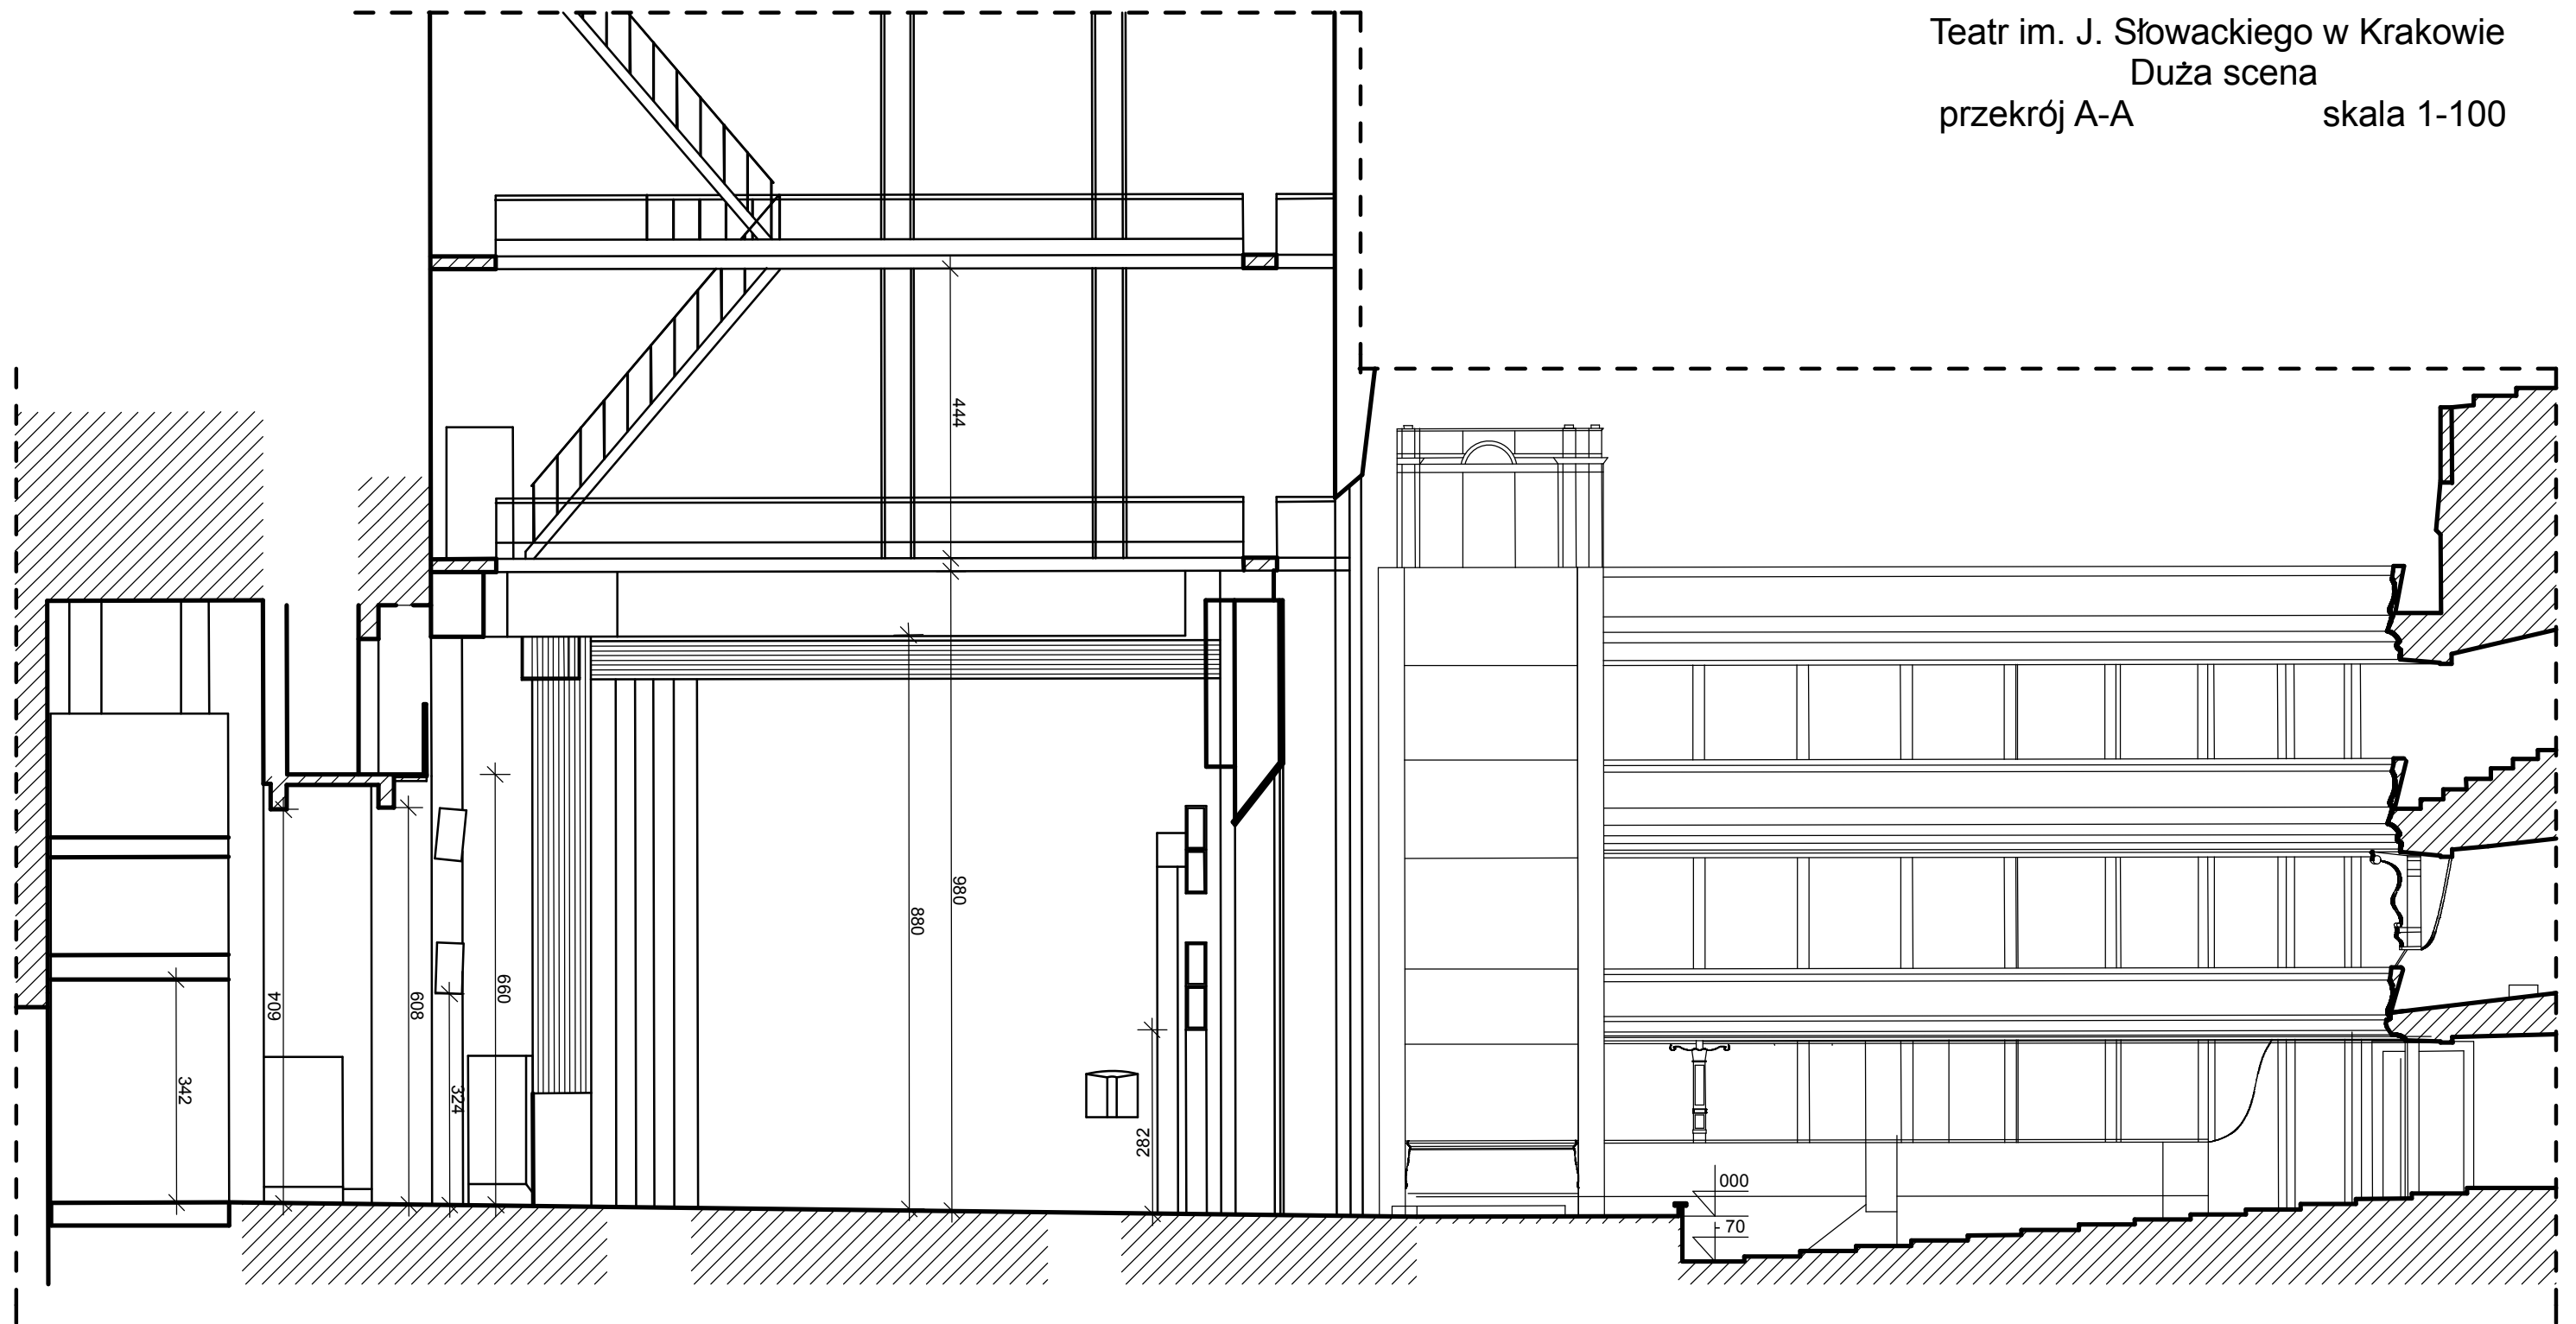

Teatr im. J. Słowackiego w Krakowie
 Duża scena
 rzut skala 1-100

Teatr im. J. Słowackiego w Krakowie
Duża scena
rzut - łoża I piętro

Teatr im. J. Słowackiego w Krakowie
Duża scena
rzut - loża II piętro

Teatr im. J. Słowackiego w Krakowie
 Duża scena
 rzut - sztankiety skala 1-100

A
B

A
B

C
C

Teatr im. J. Słowackiego w Krakowie
Duża scena
rzut - zapadnie skala 1-100

Teatr im. J. Słowackiego w Krakowie
Duża scena
przekrój A-A skala 1-100

Teatr im. J. Słowackiego w Krakowie
Duża scena
przekrój B-B skala 1-100

Teatr im. J. Słowackiego w Krakowie
Duża scena
przekrój C-C skala 1-100