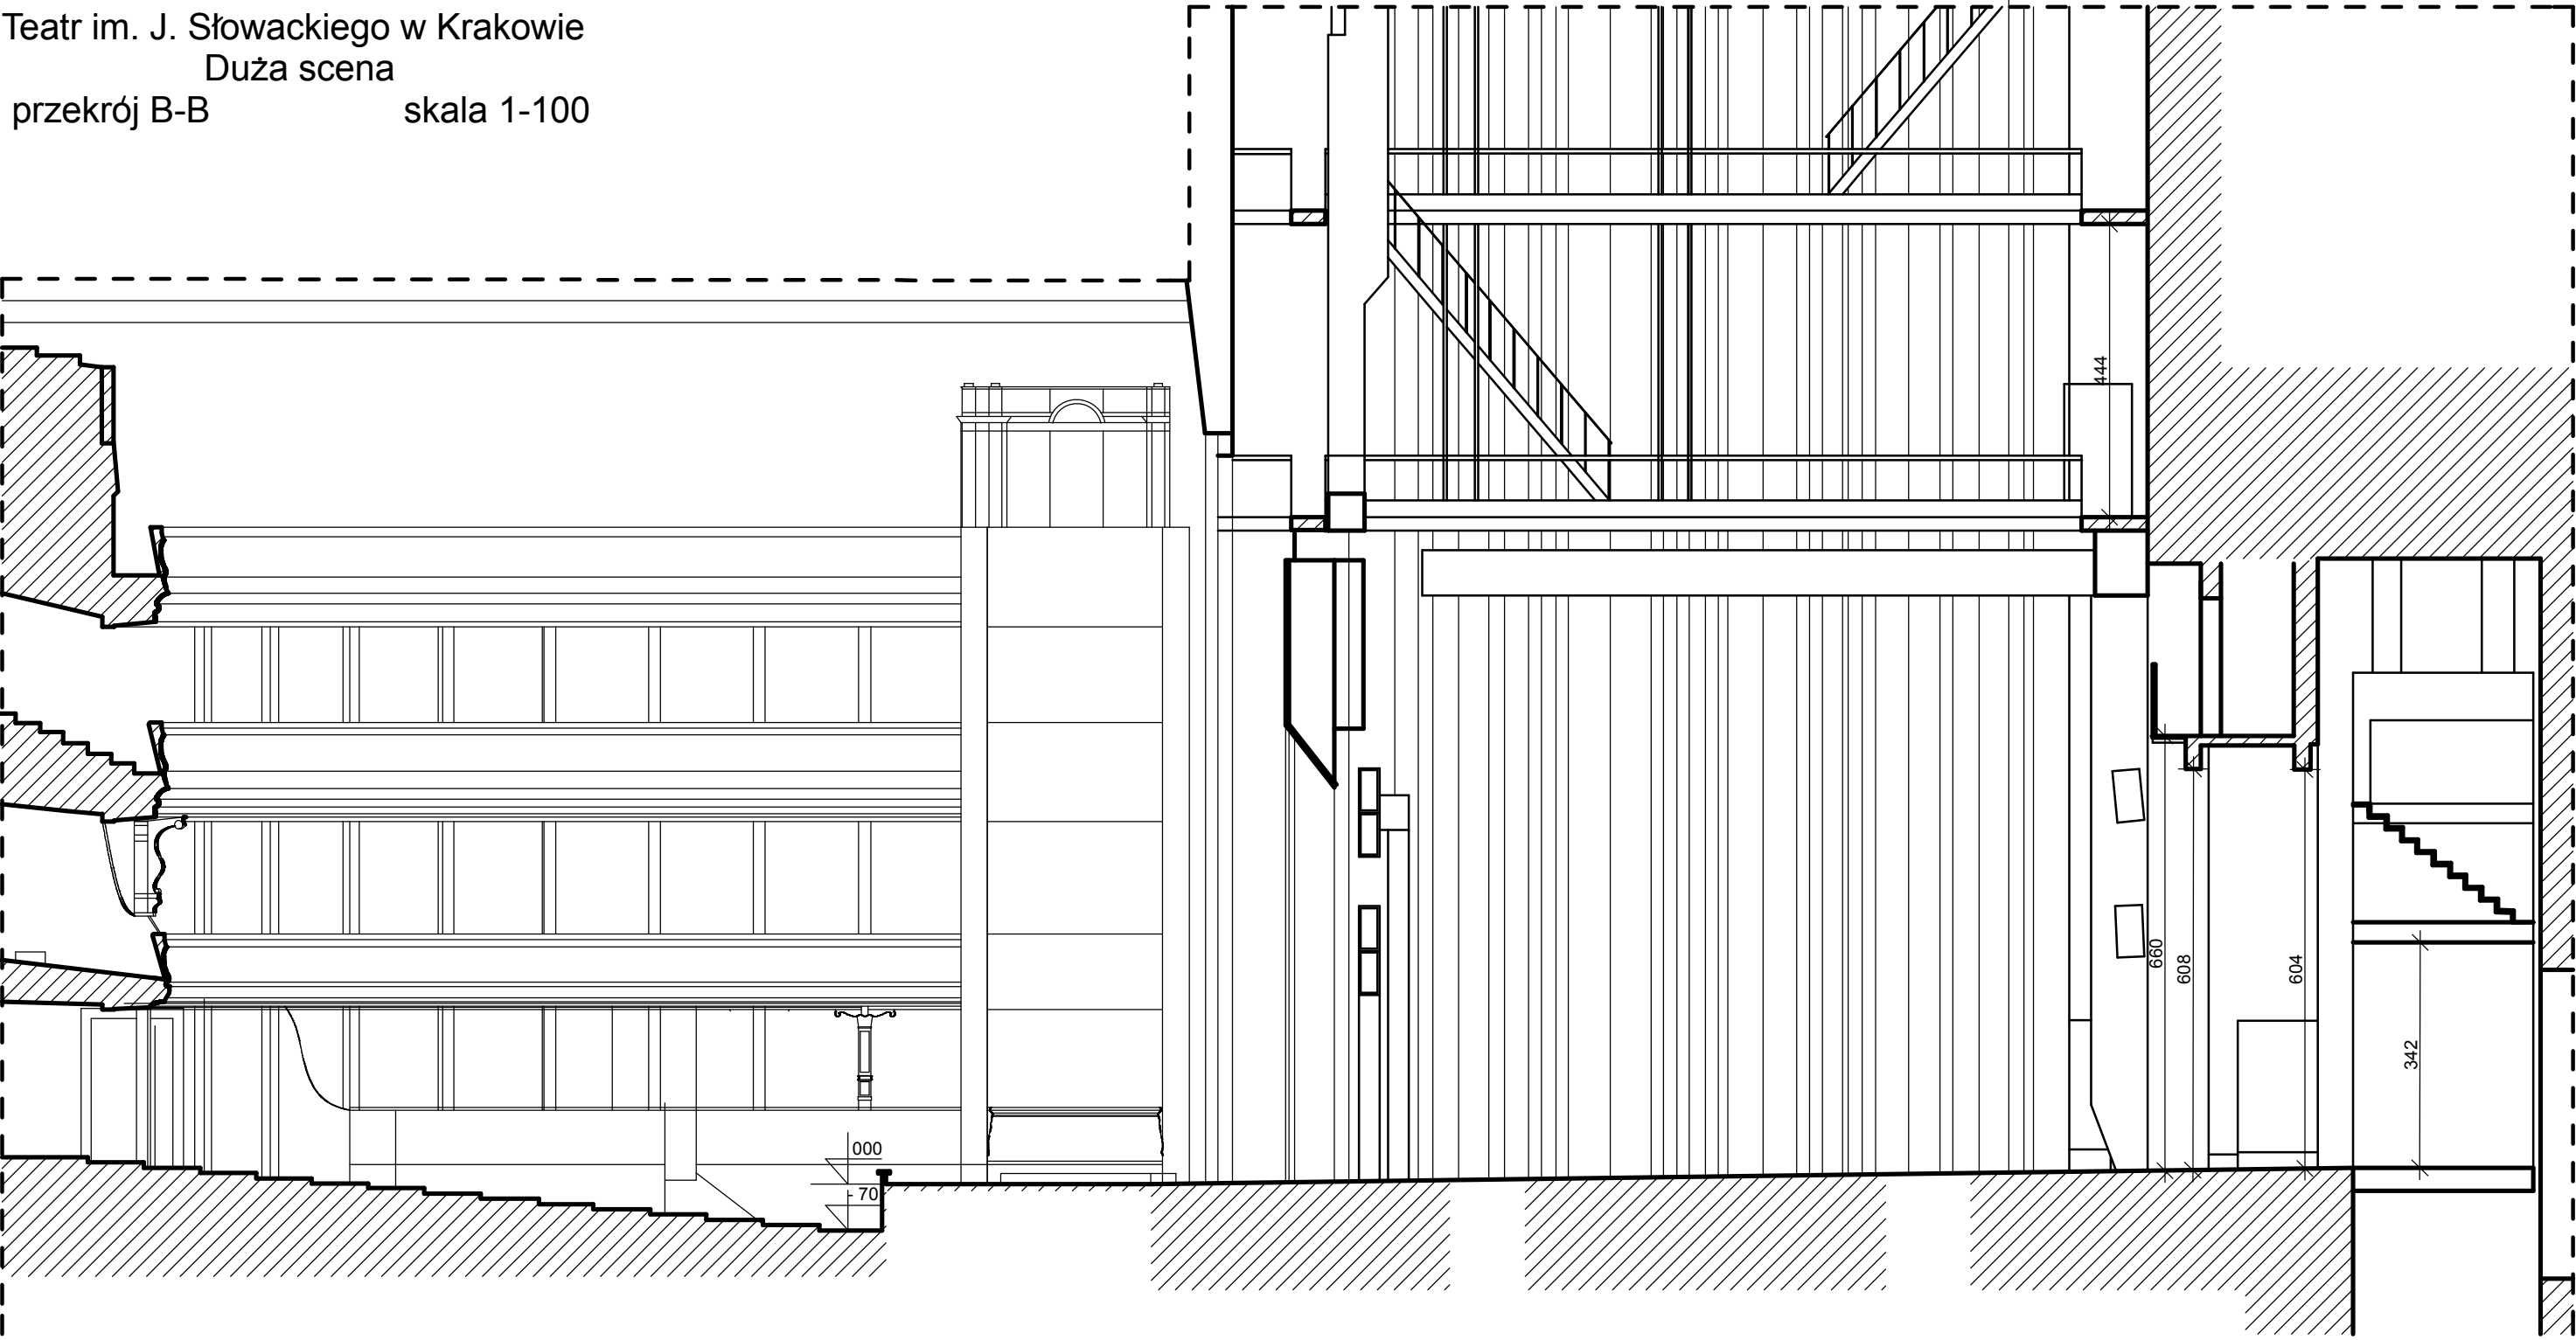

Teatr im. J. Słowackiego w Krakowie
 Duża scena
 rzut skala 1-100

Teatr im. J. Słowackiego w Krakowie
Duża scena
rzut - łoża I piętro

Teatr im. J. Słowackiego w Krakowie
Duża scena
rzut - loża II piętro

Teatr im. J. Słowackiego w Krakowie
 Duża scena
 rzut - sztankiety skala 1-100

A
B

A
B

C
C

Teatr im. J. Słowackiego w Krakowie
Duża scena
rzut - zapadnie skala 1-100

Teatr im. J. Słowackiego w Krakowie
Duża scena
przekrój A-A skala 1-100

Teatr im. J. Słowackiego w Krakowie
Duża scena
przekrój B-B skala 1-100

Teatr im. J. Słowackiego w Krakowie
Duża scena
przekrój C-C skala 1-100