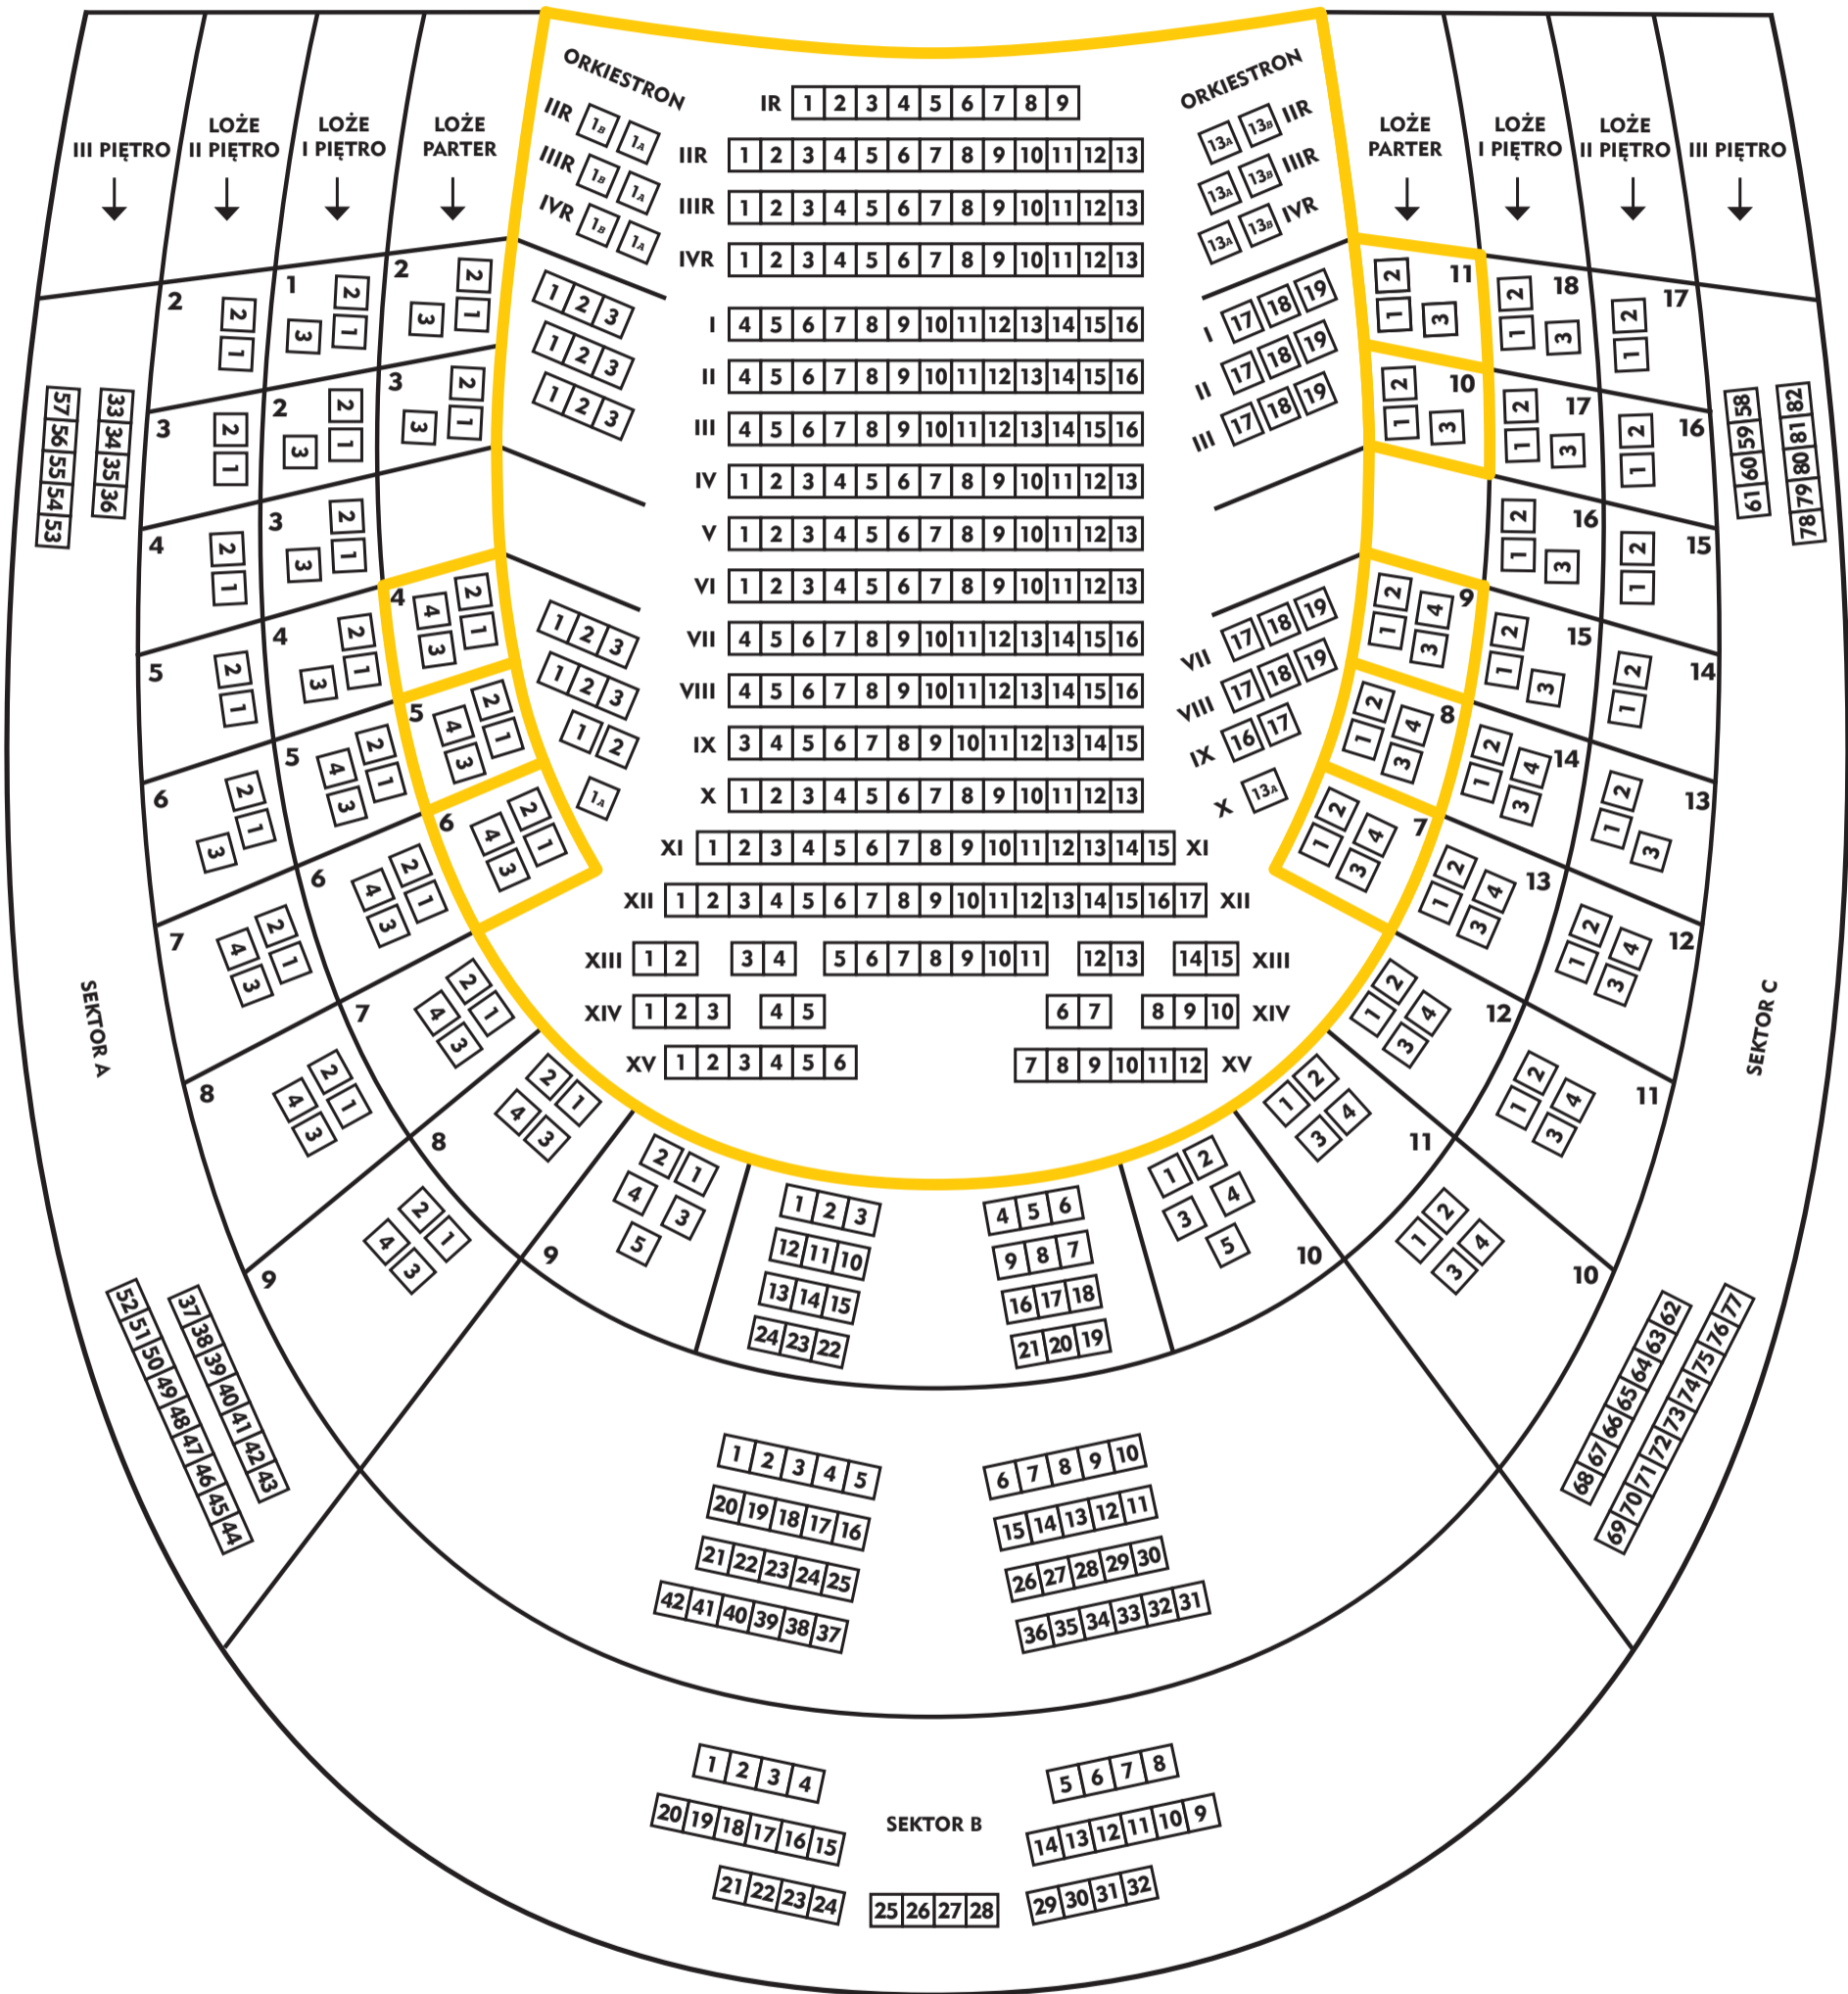

Teatr im. J. Słowackiego
w Krakowie

**WIDOWNIA DUŻEJ SCENY
TEATRU IM. JULIUSZA SŁOWACKIEGO W KRAKOWIE**

SCENA

 miejsca z pętlą indukcyjną dla osób z niepełnosprawnością słuchu		RZĄD XIII <table border="1" style="margin: 0 auto;"> <tr><td>1</td><td>2</td></tr> </table> 	1	2	RZĄD XIII <table border="1" style="margin: 0 auto;"> <tr><td>14</td><td>15</td></tr> </table> 	14	15	miejsca dla osób z niepełnosprawnością ruchu
1	2							
14	15							