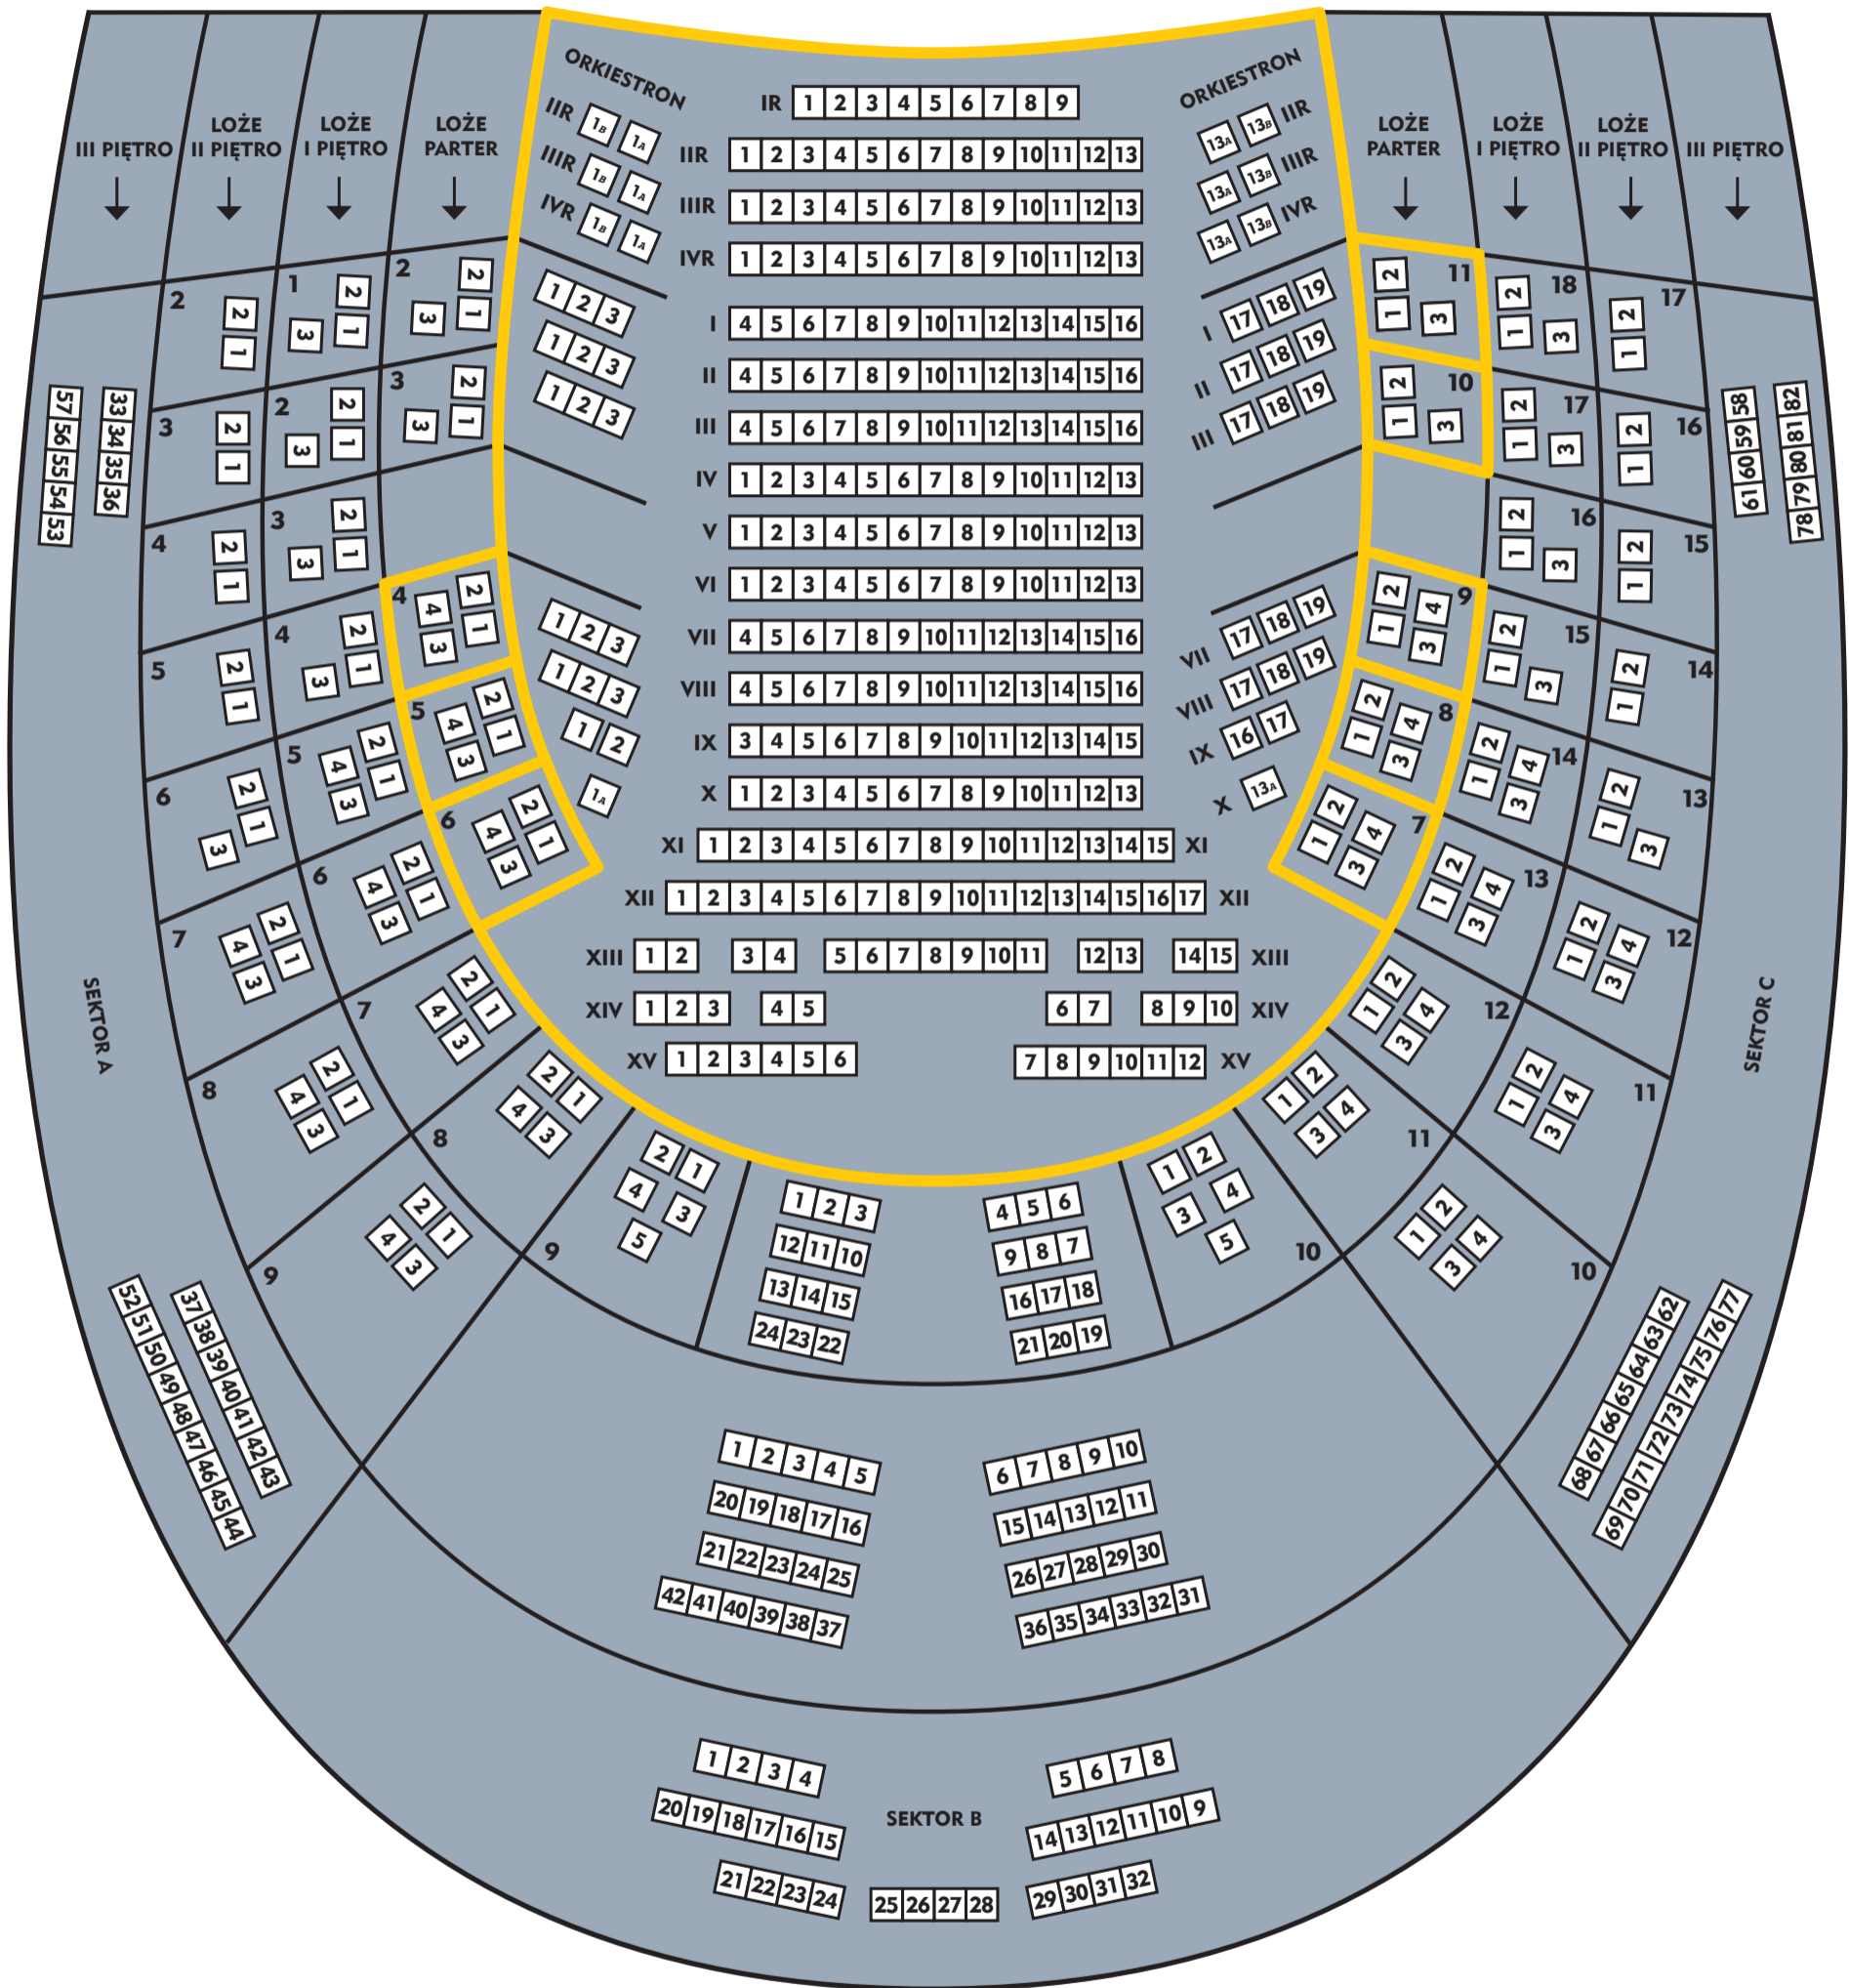

Teatr im. J. Słowackiego
w Krakowie

WIDOWNIA DUŻEJ SCENY TEATRU IM. JULIUSZA SŁOWACKIEGO W KRAKOWIE

SCENA

 miejsca z pętlą indukcyjną dla osób z niepełnosprawnością słuchu		RZĄD XIII 1 2 ↓ ♿	RZĄD XIII 14 15 ↓ ♿	miejsca dla osób z niepełnosprawnością ruchu
--	---	----------------------------	------------------------------	---