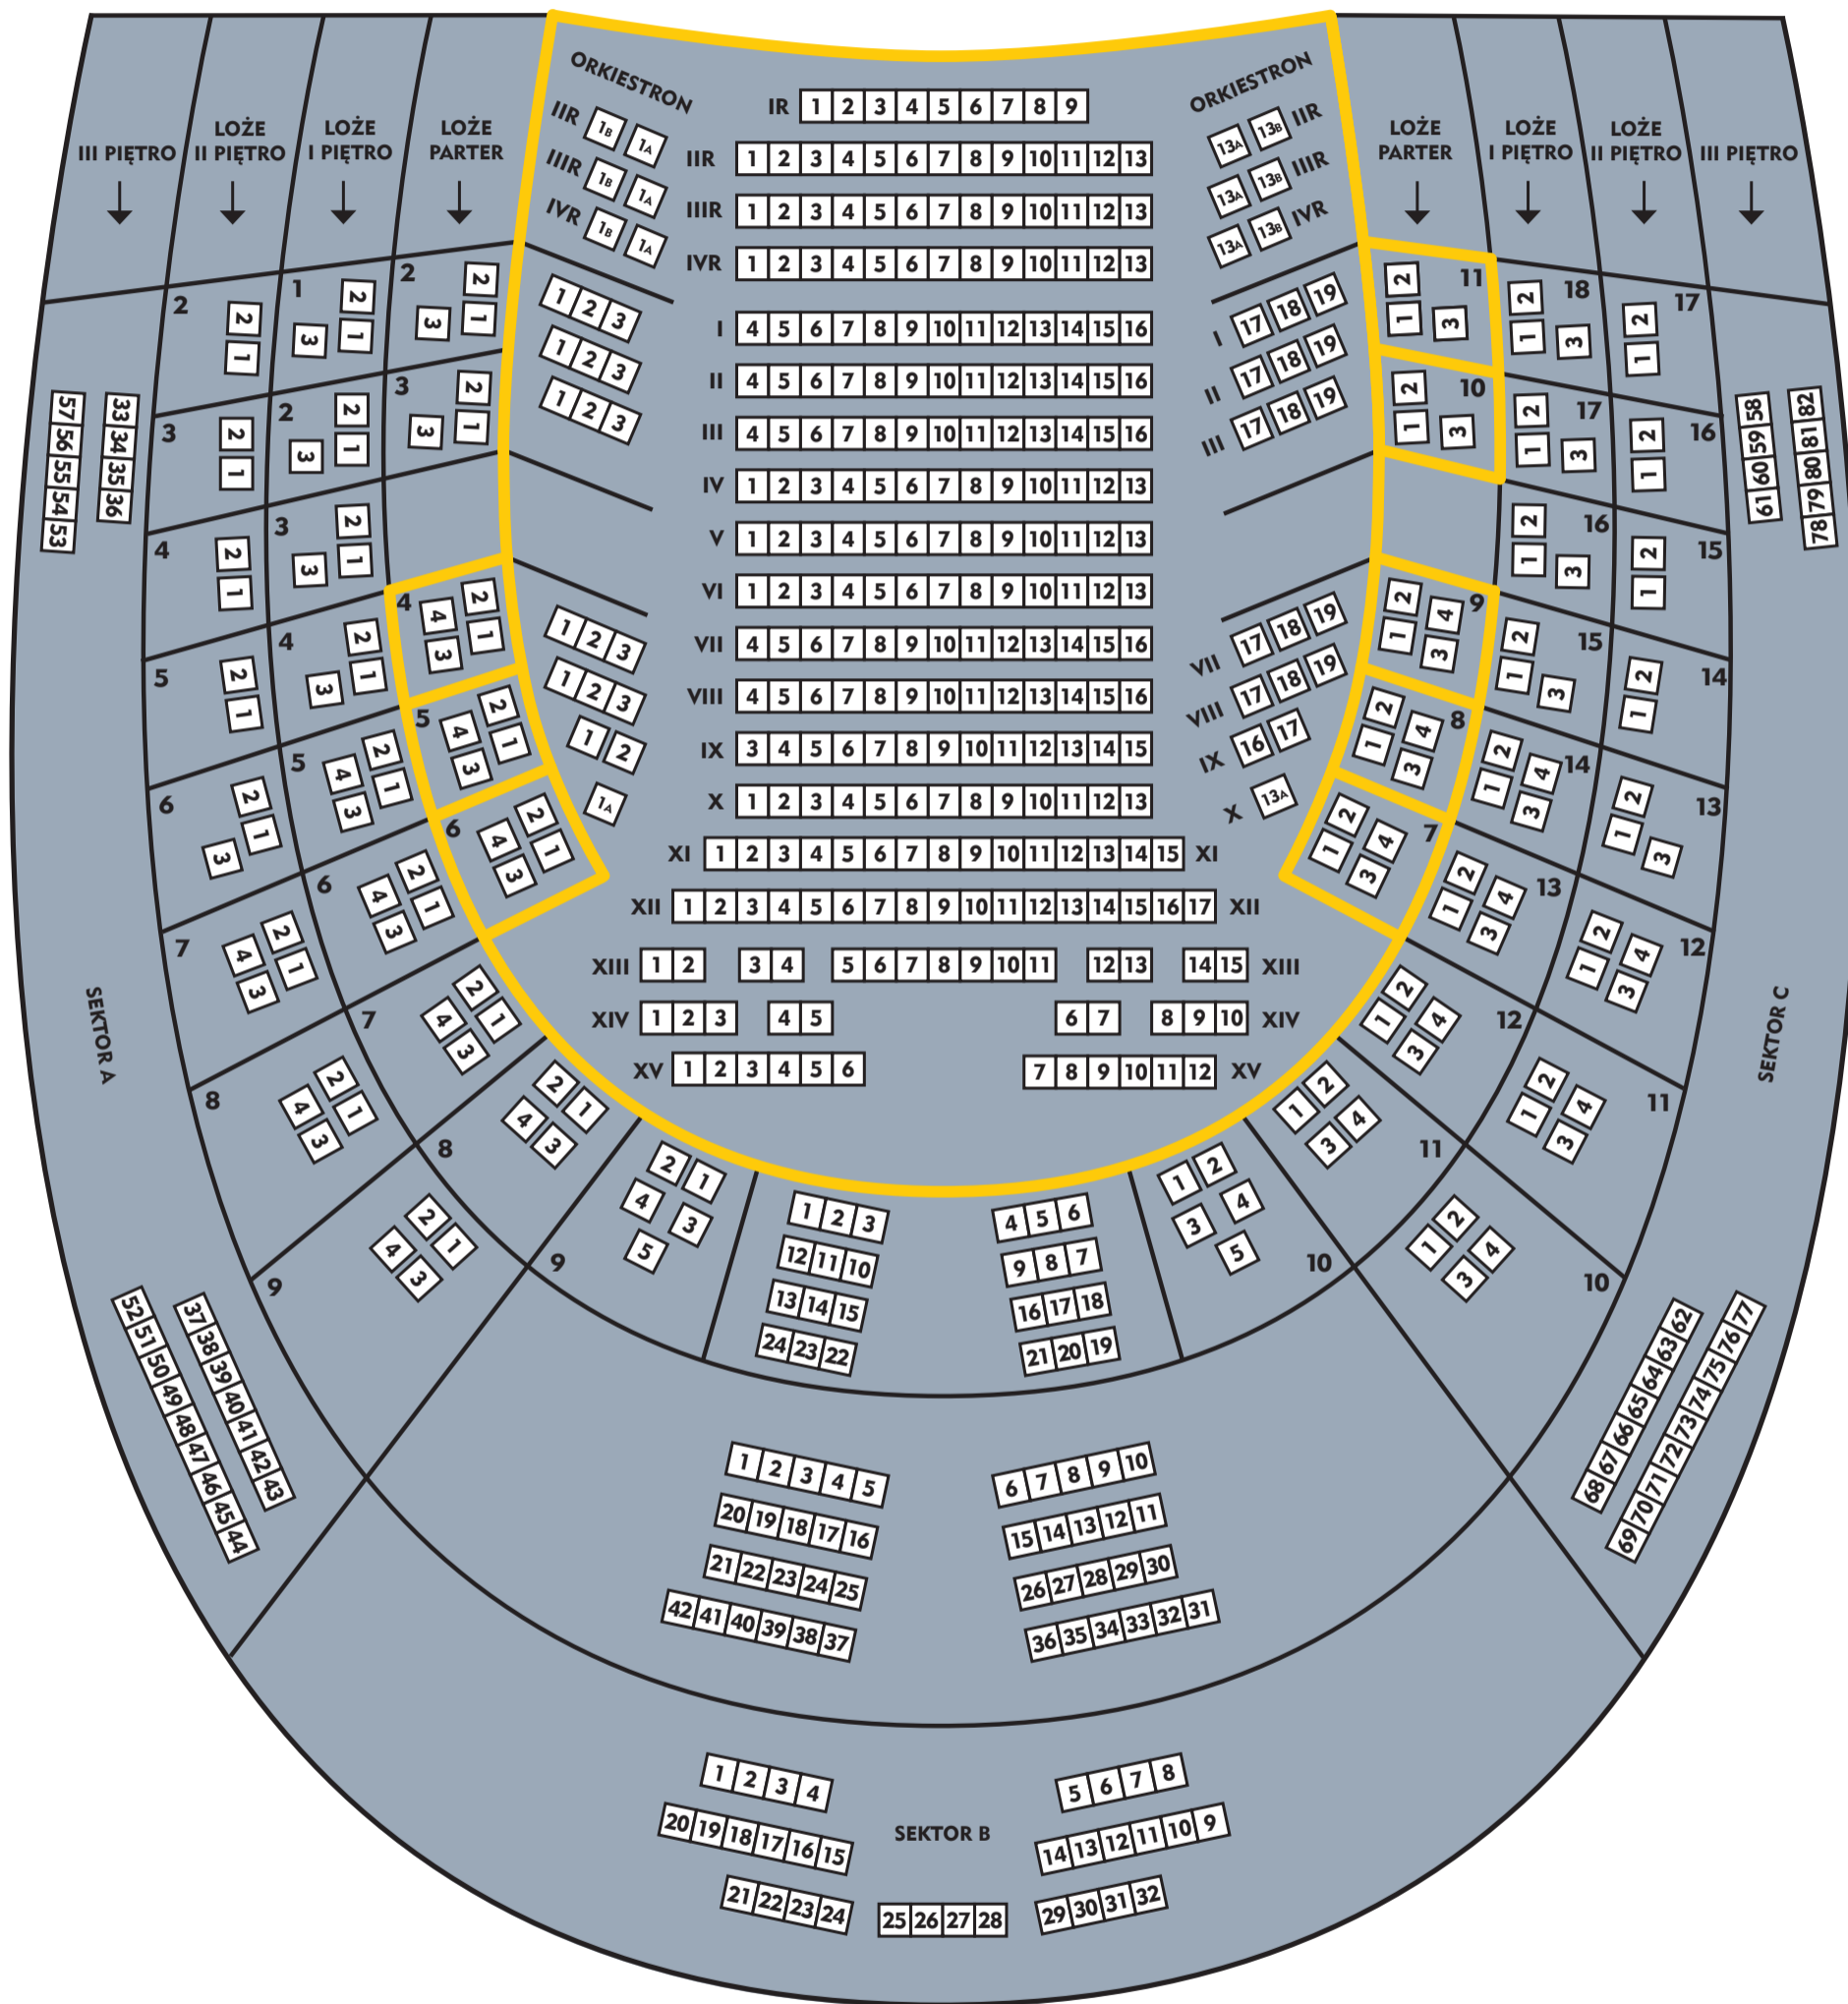

SCENA

 miejsca z pętlą indukcyjną dla osób z niepełnosprawnością słuchu		RZĄD XIII 1 2 ↓ 	RZĄD XIII 14 15 ↓ 	miejsca dla osób z niepełnosprawnością ruchu
--	---	--	--	---