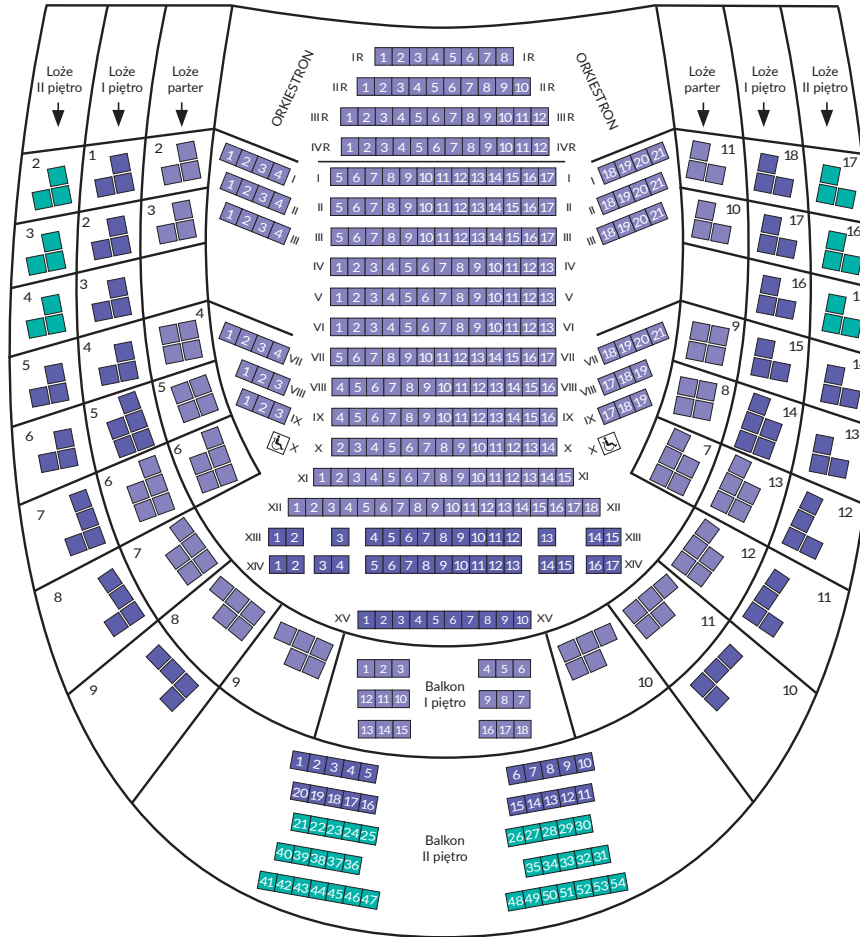

# Widownia Dużej Sceny Teatru im. Juliusza Słowackiego w Krakowie

■ Obszar cenowy A

■ Obszar cenowy B

■ Obszar cenowy C